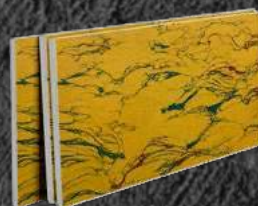

РИСУНОК - NT16

ГИБКИЙ КАМЕНЬ

Размер листа мм - 950x550

Площадь листа м² - 0.52

ТЕРМОПАНЕЛИ С РИСУНКОМ

Размер панели мм - 1000x600

Площадь панели м² - 0.6

ARCDECOR