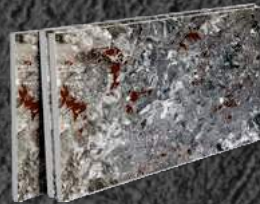

ТЕРМОПАНЕЛИ С РИСУНКОМ