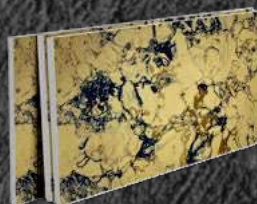

ТЕРМОПАНЕЛИ С РИСУНКОМ

Размер панели мм - 1000x600

Площадь панели м² - 0.6