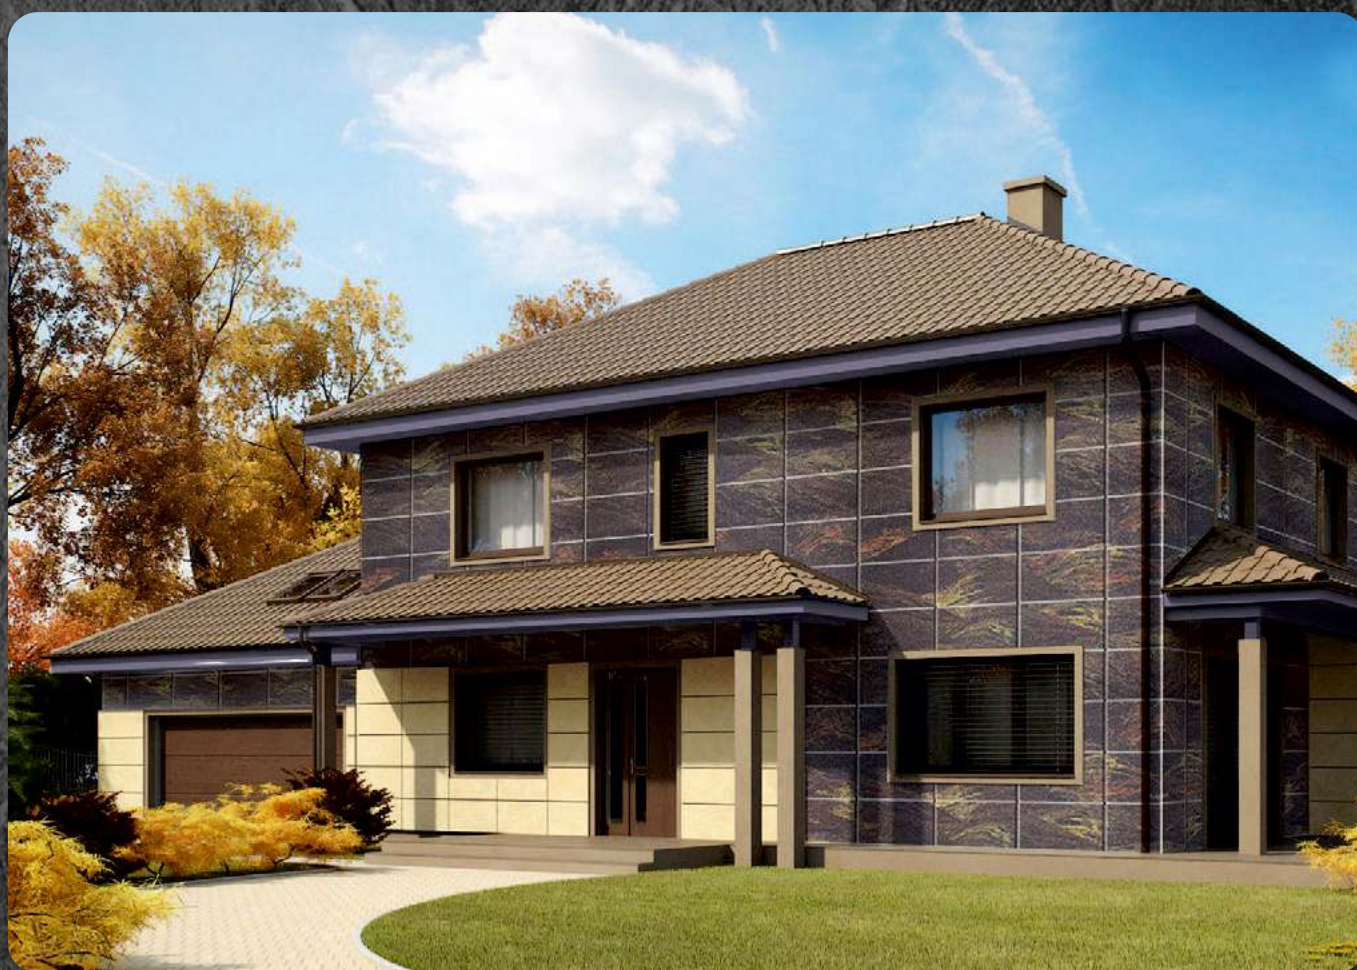

Размер листа мм - 950x550

Площадь листа м² - 0.52

ТЕРМОПАНЕЛИ С РИСУНКОМ

Размер панели мм - 1000x600

Площадь панели м² - 0.6

ARCDECOR

КАМЕННЫЕ ОБОИ

Размер листа мм - 950x2750