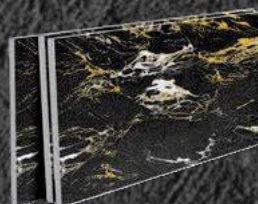

Размер листа мм - 1000x600

Площадь листа м² - 0.6

ARCDECOR

РИСУНОК - NT21

ГИБКИЙ КАМЕНЬ

Размер листа мм - 950x550

Площадь листа м² - 0.52

ТЕРМОПАНЕЛИ С РИСУНКОМ