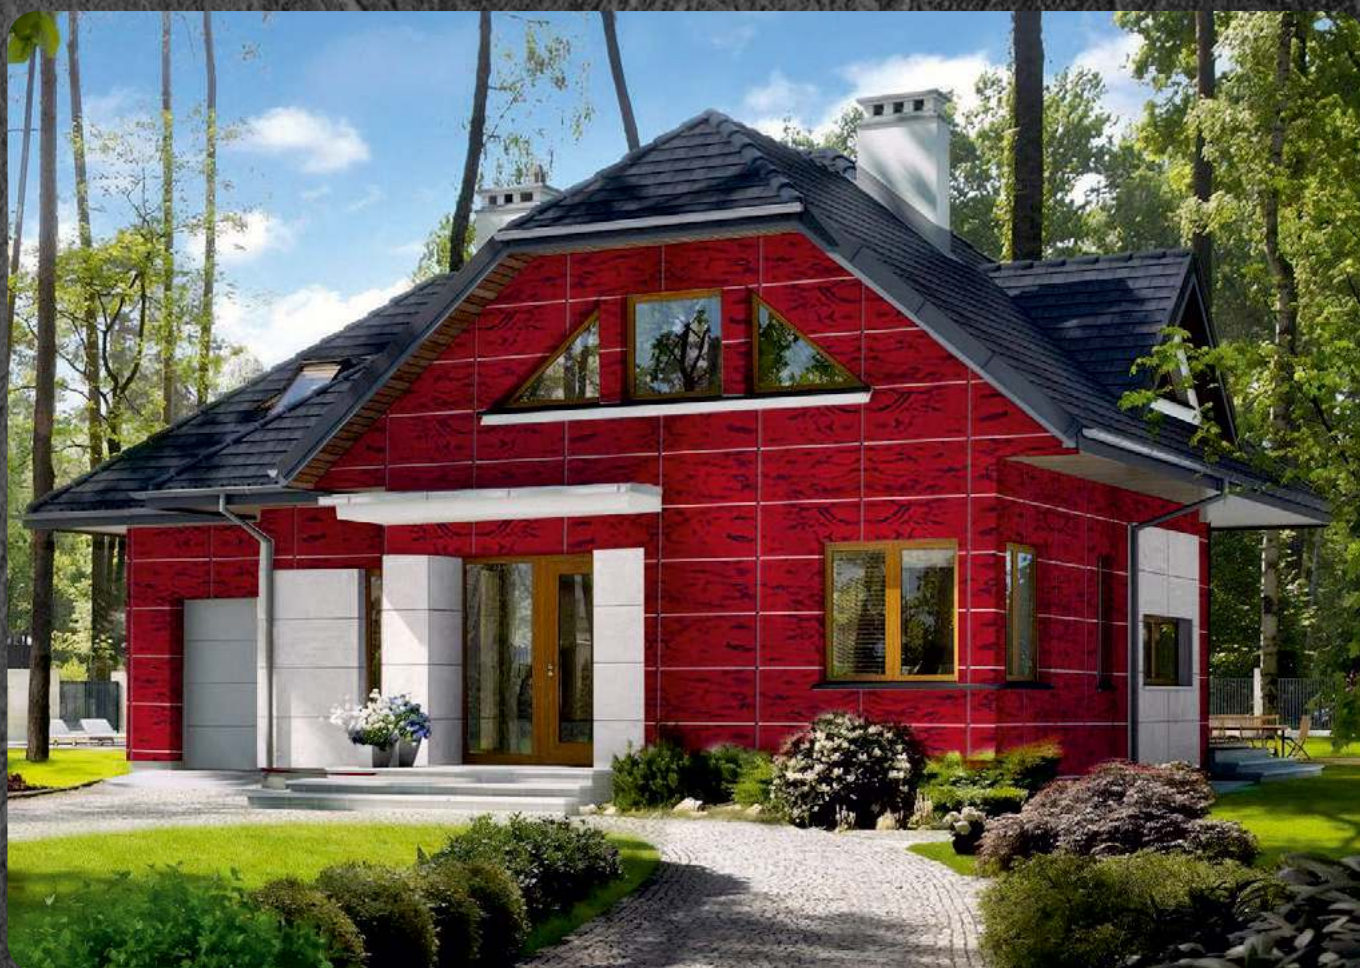

ARCDECOR

РИСУНОК - МК02

ГИБКИЙ КАМЕНЬ

Размер листа мм - 950x550

Площадь листа м² - 0.52

ТЕРМОПАНЕЛИ С РИСУНОК

Размер панели мм - 1000x600

Площадь панели м² - 0.6