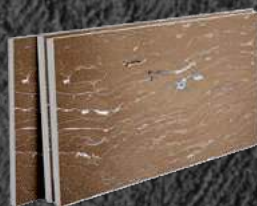

РИСУНОК - МК03

ГИБКИЙ КАМЕНЬ

Размер листа мм - 950x550

Площадь листа м² - 0.52

ТЕРМОПАНЕЛИ С РИСУНКОМ

Размер панели мм - 1000x600

Площадь панели м² - 0.6

ARCDECOR