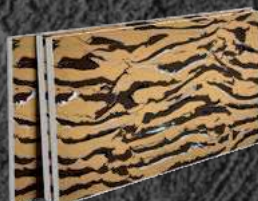

ARCDECOR

РИСУНОК - МК10

ГИБКИЙ КАМЕНЬ

Размер листа мм - 950x550

Площадь листа м² - 0.52

ТЕРМОПАНЕЛИ С РИСУНКОМ

Размер панели мм - 1000x600

Площадь панели м² - 0.6