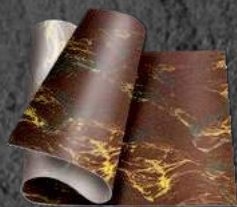

Площадь листа м² - 2.6

ГИБКИЙ КИРПИЧ НА СЕТКЕ

Размер листа мм - 1000x600

Площадь листа м² - 0.6

ARCDECOR

РИСУНОК - GS18

ГИБКИЙ КАМЕНЬ

Размер листа мм - 950x550