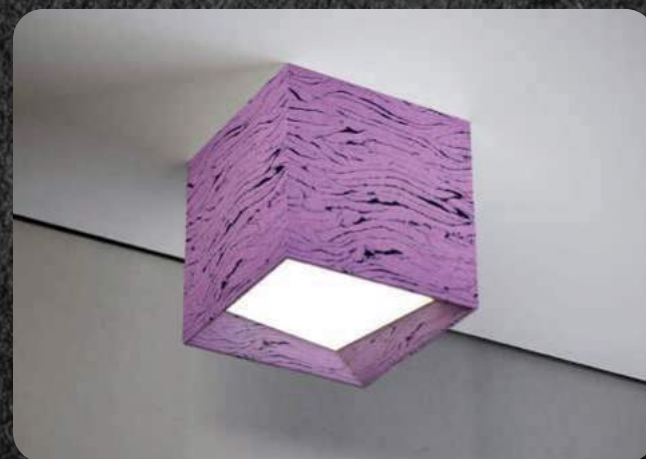

ARCDECOR

КАМЕННЫЕ ОБОИ

Размер листа мм - 950x2750

Площадь листа м² - 2.6

ГИБКИЙ КИРПИЧ НА СЕТКЕ

Размер листа мм - 1000x600

Площадь листа м² - 0.6