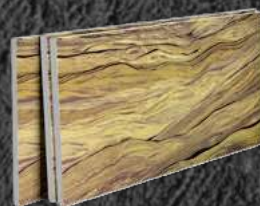

Размер панели мм - 1000x600

Площадь панели м² - 0.6

ARCDECOR

КАМЕННЫЕ ОБОИ

Размер листа мм - 950x2750

Площадь листа м² - 2.6

ГИБКИЙ КИРПИЧ НА СЕТКЕ

Размер листа мм - 1000x600