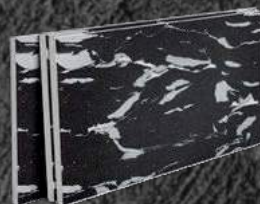

Размер листа мм - 1000x600

Площадь листа м² - 0.6

ARCDECOR

РИСУНОК - МК08

ГИБКИЙ КАМЕНЬ

Размер листа мм - 950x550

Площадь листа м² - 0.52

ТЕРМОПАНЕЛИ С РИСУНКОМ