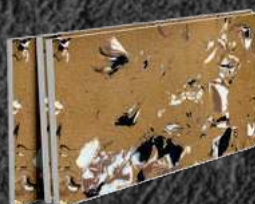

Размер панели мм - 1000x600

Площадь панели м² - 0.6

ARCDECOR

КАМЕННЫЕ ОБОИ

Размер листа мм - 950x2750

Площадь листа м² - 2.6

ГИБКИЙ КИРПИЧ НА СЕТКЕ

Размер листа мм - 1000x600