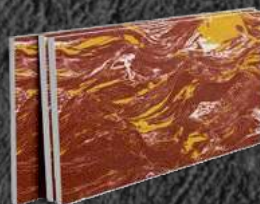

Площадь листа м² - 0.6

ARCDECOR

РИСУНОК - NT22

ГИБКИЙ КАМЕНЬ

Размер листа мм - 950x550

Площадь листа м² - 0.52

ТЕРМОПАНЕЛИ С РИСУНОКОМ

Размер панели мм - 1000x600