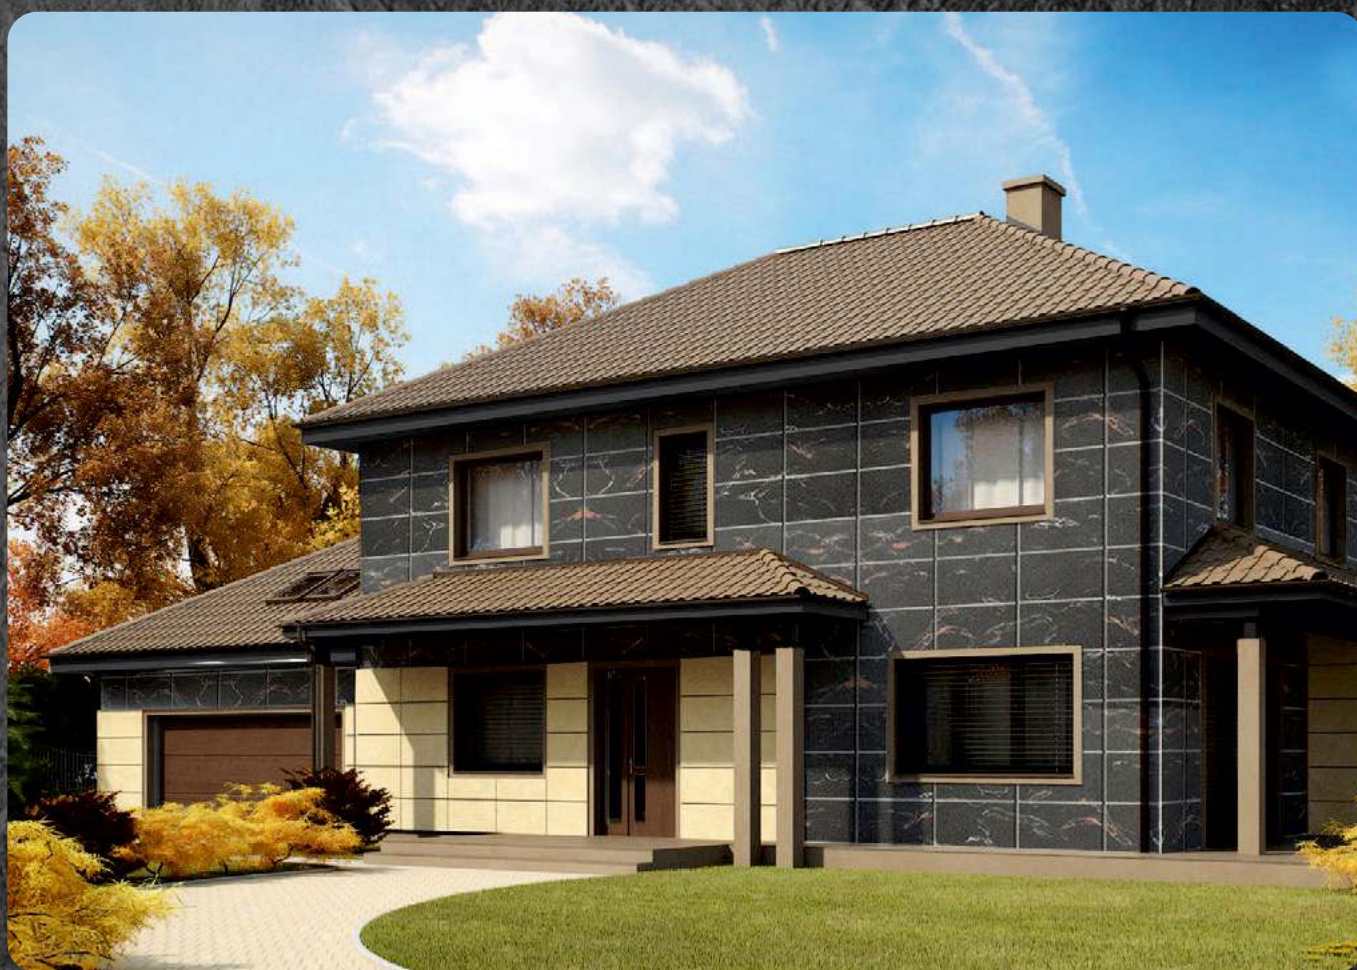

ГИБКИЙ КАМЕНЬ

Размер листа мм - 950x550

Площадь листа м² - 0.52

ТЕРМОПАНЕЛИ С РИСУНКОМ

Размер панели мм - 1000x600

Площадь панели м² - 0.6

ARCDECOR

КАМЕННЫЕ ОБОИ