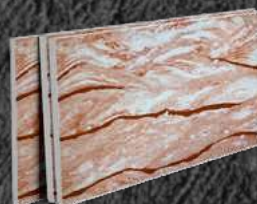

ТЕРМОПАНЕЛИ С РИСУНКОМ

Размер панели мм - 1000x600

Площадь панели m^2 - 0.6