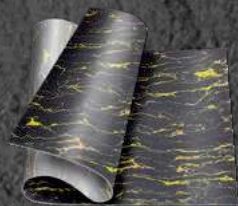

Размер листа мм - 950x2750

Площадь листа м² - 2.6

ГИБКИЙ КИРПИЧ НА СЕТКЕ

Размер листа мм - 1000x600

Площадь листа м² - 0.6

ARCDECOR

РИСУНОК - МК21

ГИБКИЙ КАМЕНЬ