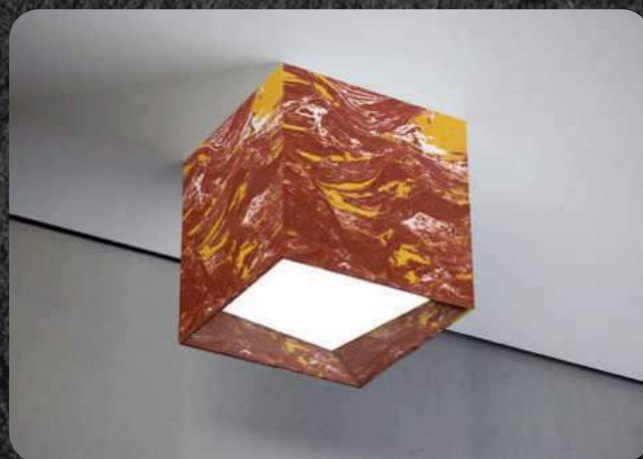

Площадь панели м² - 0.6

ARCDECOR

КАМЕННЫЕ ОБОИ

Размер листа мм - 950x2750

Площадь листа м² - 2.6

ГИБКИЙ КИРПИЧ НА СЕТКЕ

Размер листа мм - 1000x600

Площадь листа м² - 0.6