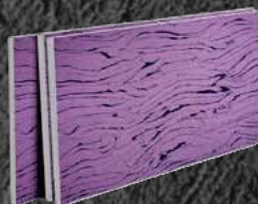

ТЕРМОПАНЕЛИ С РИСУНКОМ

Размер панели мм - 1000x600

Площадь панели м² - 0.6