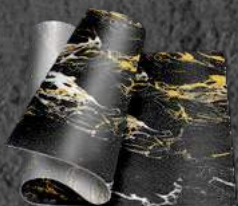

Размер листа мм - 1000x600

Площадь листа м² - 0.6

ARCDECOR

РИСУНОК - NT21

ГИБКИЙ КАМЕНЬ

Размер листа мм - 950x550

Площадь листа м² - 0.52

ТЕРМОПАНЕЛИ С РИСУНКОМ