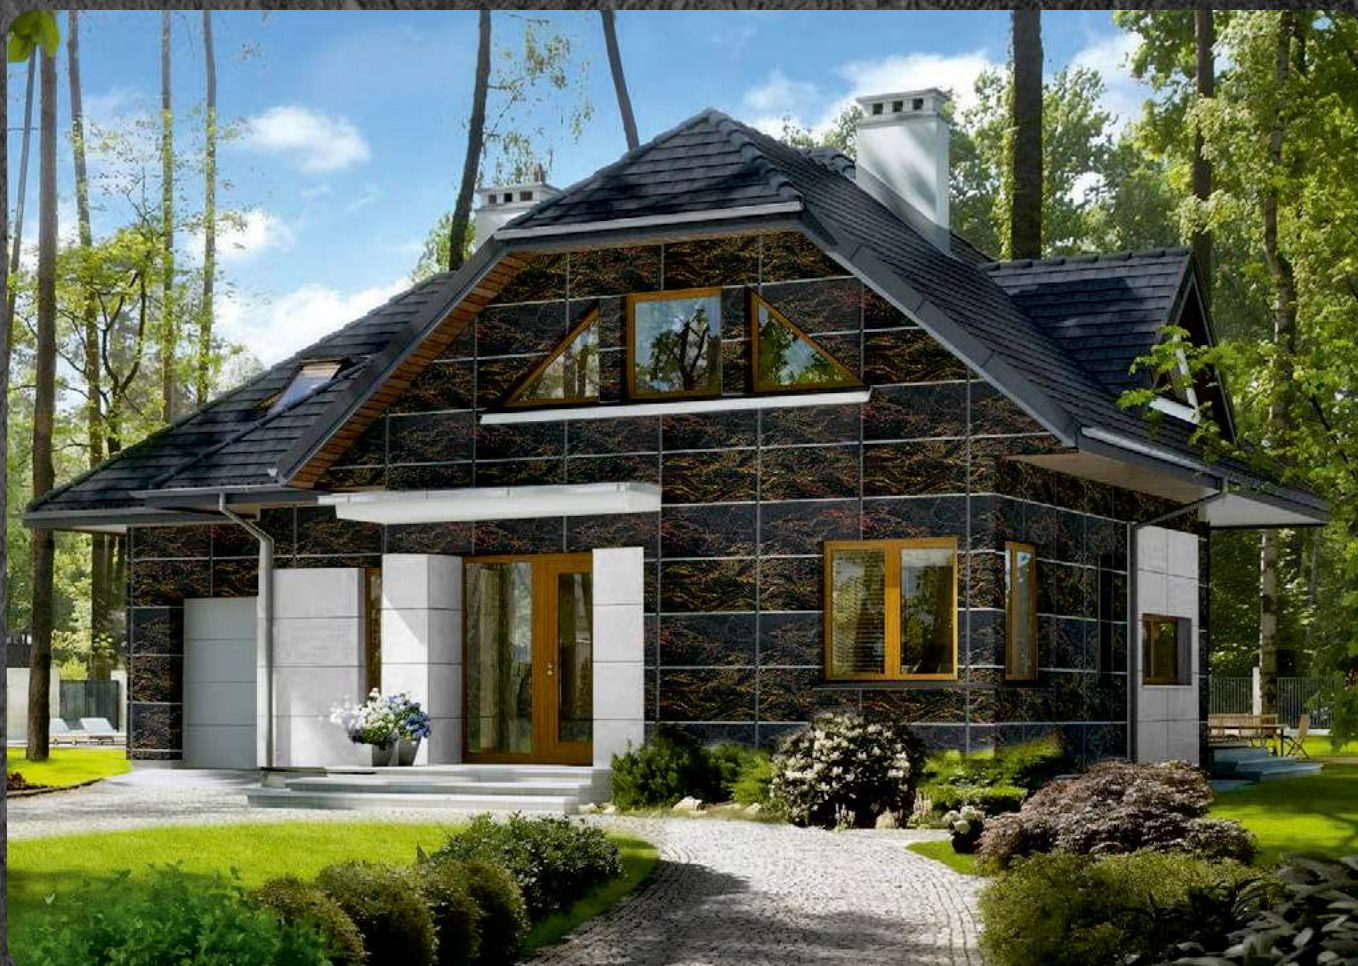

РИСУНОК - NT24

ГИБКИЙ КАМЕНЬ

Размер листа мм - 950x550

Площадь листа м² - 0.52

ТЕРМОПАНЕЛИ С РИСУНКОМ

Размер панели мм - 1000x600

Площадь панели м² - 0.6

ARCDECOR