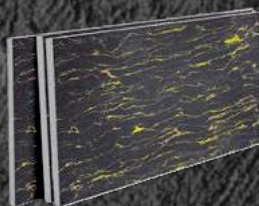

ТЕРМОПАНЕЛИ С РИСУНОКОМ