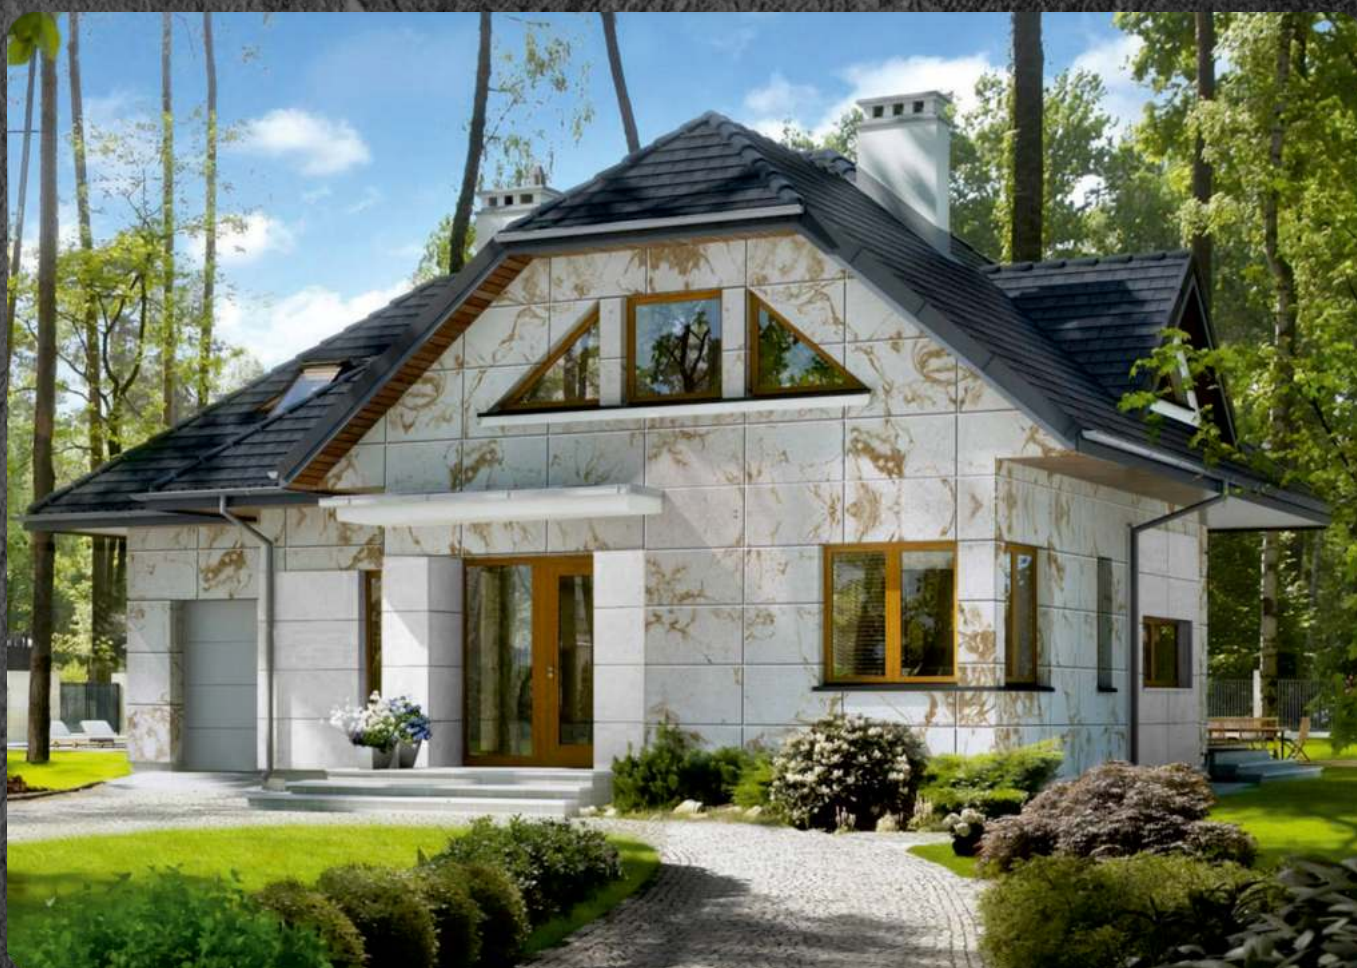

ARCDECOR

РИСУНОК - GS02

ГИБКИЙ КАМЕНЬ

Размер листа мм - 950x550

Площадь листа м² - 0.52

ТЕРМОПАНЕЛИ С РИСУНКОМ

Размер панели мм - 1000x600

Площадь панели м² - 0.6