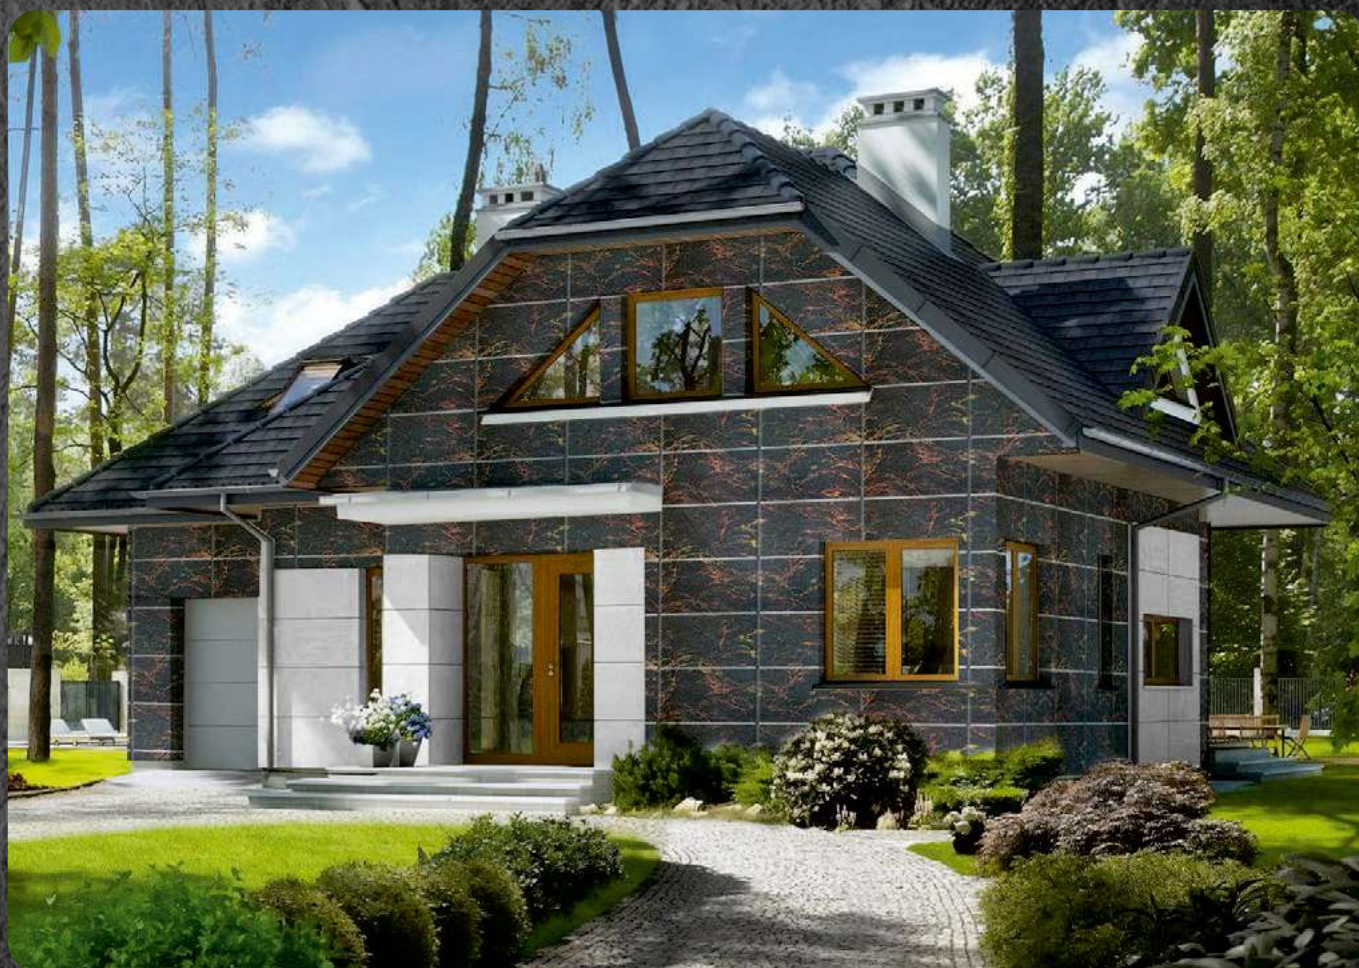

Размер листа мм - 950x550

Площадь листа м² - 0.52

ТЕРМОПАНЕЛИ С РИСУНОК

Размер панели мм - 1000x600

Площадь панели м² - 0.6

ARCDECOR

КАМЕННЫЕ ОБОИ

Размер листа мм - 950x2750