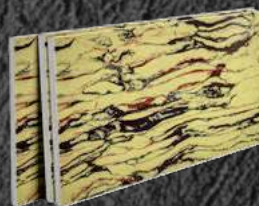

РИСУНОК - МК11

ГИБКИЙ КАМЕНЬ

Размер листа мм - 950x550

Площадь листа м² - 0.52

ТЕРМОПАНЕЛИ С РИСУНКОМ

Размер панели мм - 1000x600

Площадь панели м² - 0.6

ARCDECOR