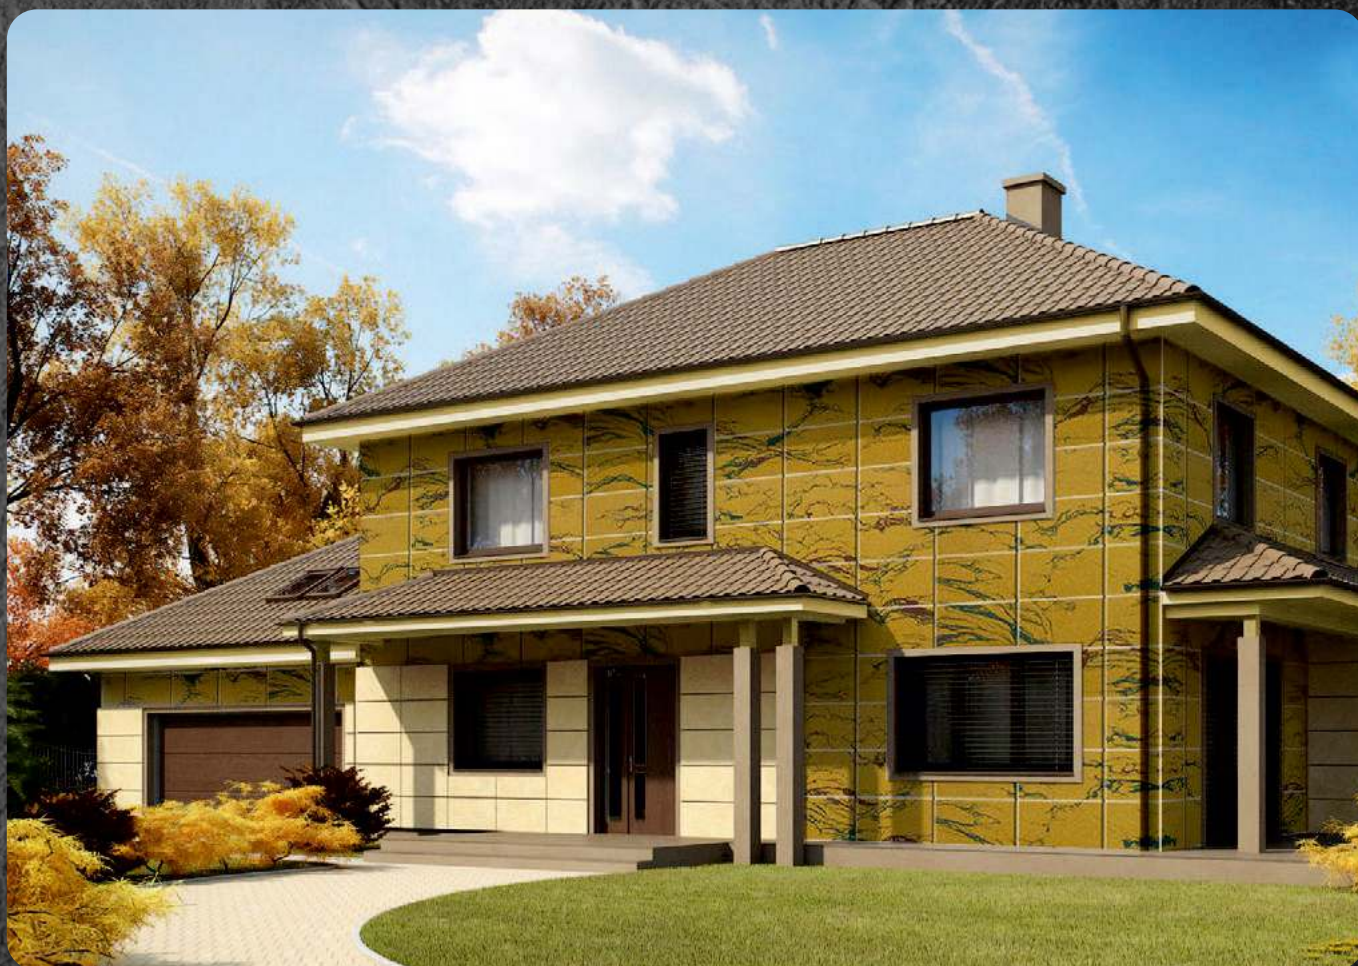

РИСУНОК - NT16

ГИБКИЙ КАМЕНЬ

Размер листа мм - 950x550

Площадь листа м² - 0.52

ТЕРМОПАНЕЛИ С РИСУНКОМ

Размер панели мм - 1000x600

Площадь панели м² - 0.6

ARCDECOR