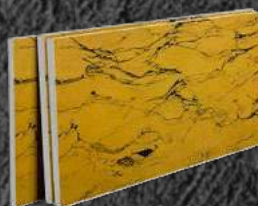

ARCDECOR

РИСУНОК - NT15

ГИБКИЙ КАМЕНЬ

Размер листа мм - 950x550

Площадь листа м² - 0.52

ТЕРМОПАНЕЛИ С РИСУНКОМ

Размер панели мм - 1000x600

Площадь панели м² - 0.6