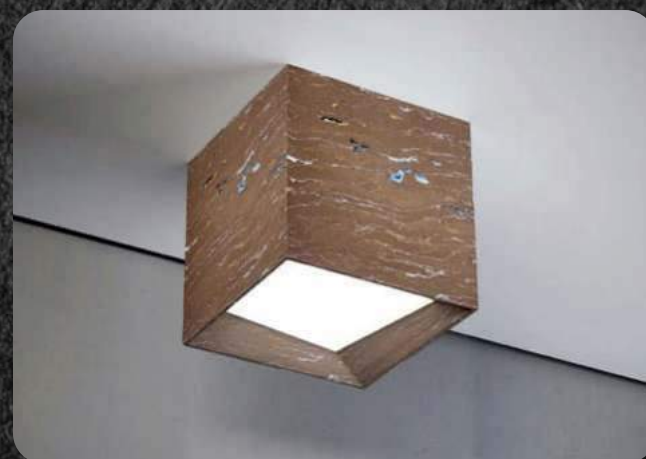

КАМЕННЫЕ ОБОИ

Размер листа мм - 950x2750

Площадь листа м² - 2.6

ГИБКИЙ КИРПИЧ НА СЕТКЕ

Размер листа мм - 1000x600

Площадь листа м² - 0.6

ARCDECOR

РИСУНОК - МК04