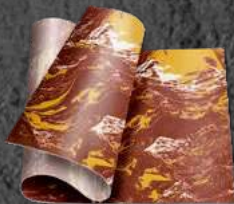

Площадь листа м² - 0.6

ARCDECOR

РИСУНОК - NT22

ГИБКИЙ КАМЕНЬ

Размер листа мм - 950x550

Площадь листа м² - 0.52

ТЕРМОПАНЕЛИ С РИСУНОКОМ

Размер панели мм - 1000x600