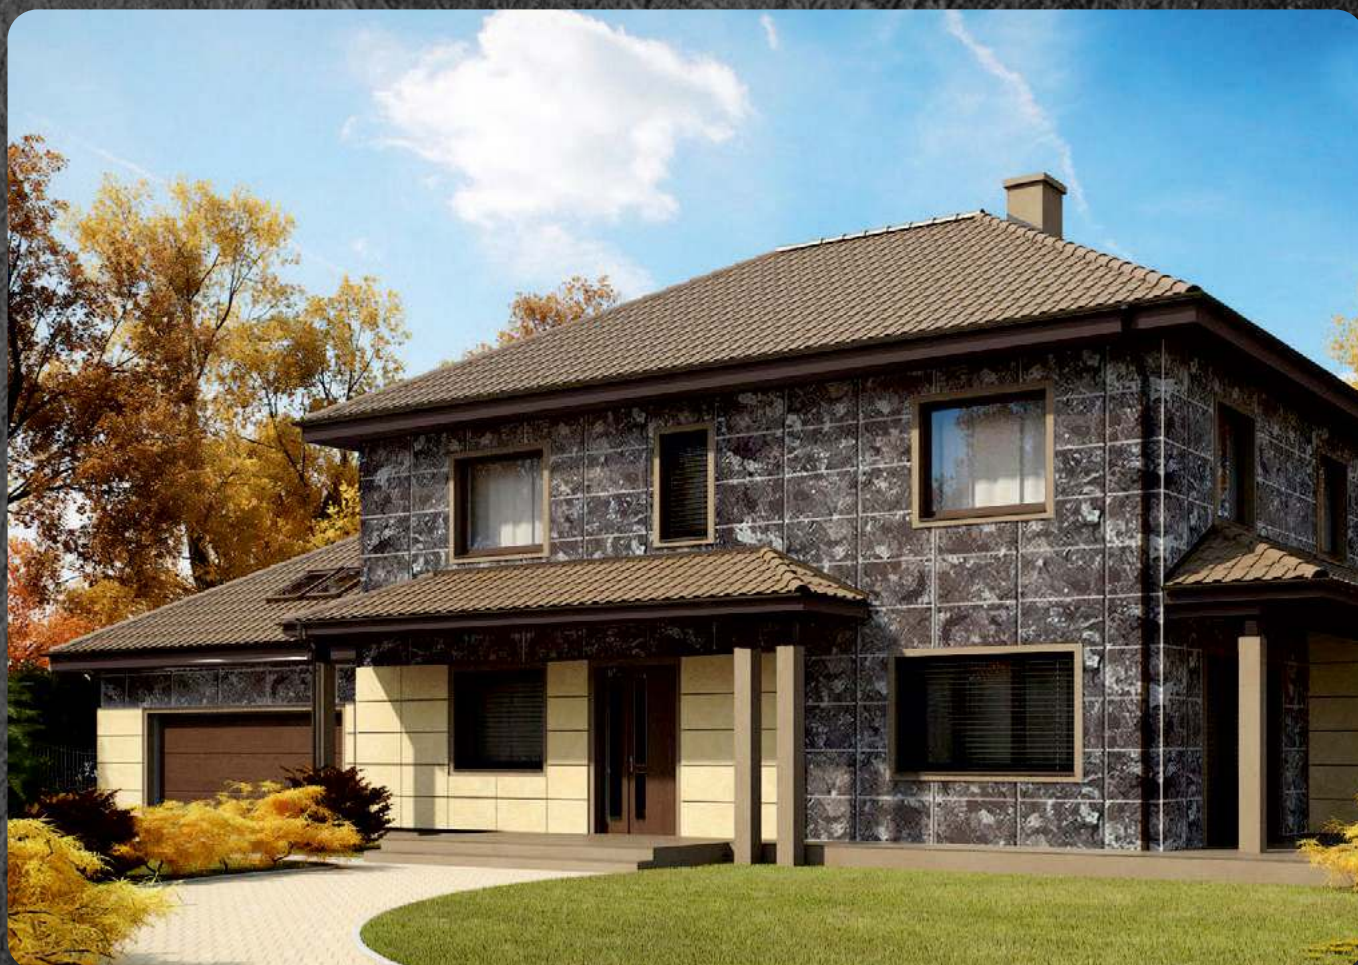

ARCDECOR

ГИБКИЙ КАМЕНЬ

Размер листа мм - 950x550

Площадь листа м² - 0.52

ТЕРМОПАНЕЛИ С РИСУНКОМ

Размер панели мм - 1000x600

Площадь панели м² - 0.6

РИСУНОК - GS09