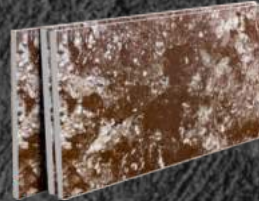

ТЕРМОПАНЕЛИ С РИСУНКОМ

Размер панели мм - 1000x600

Площадь панели м² - 0.6