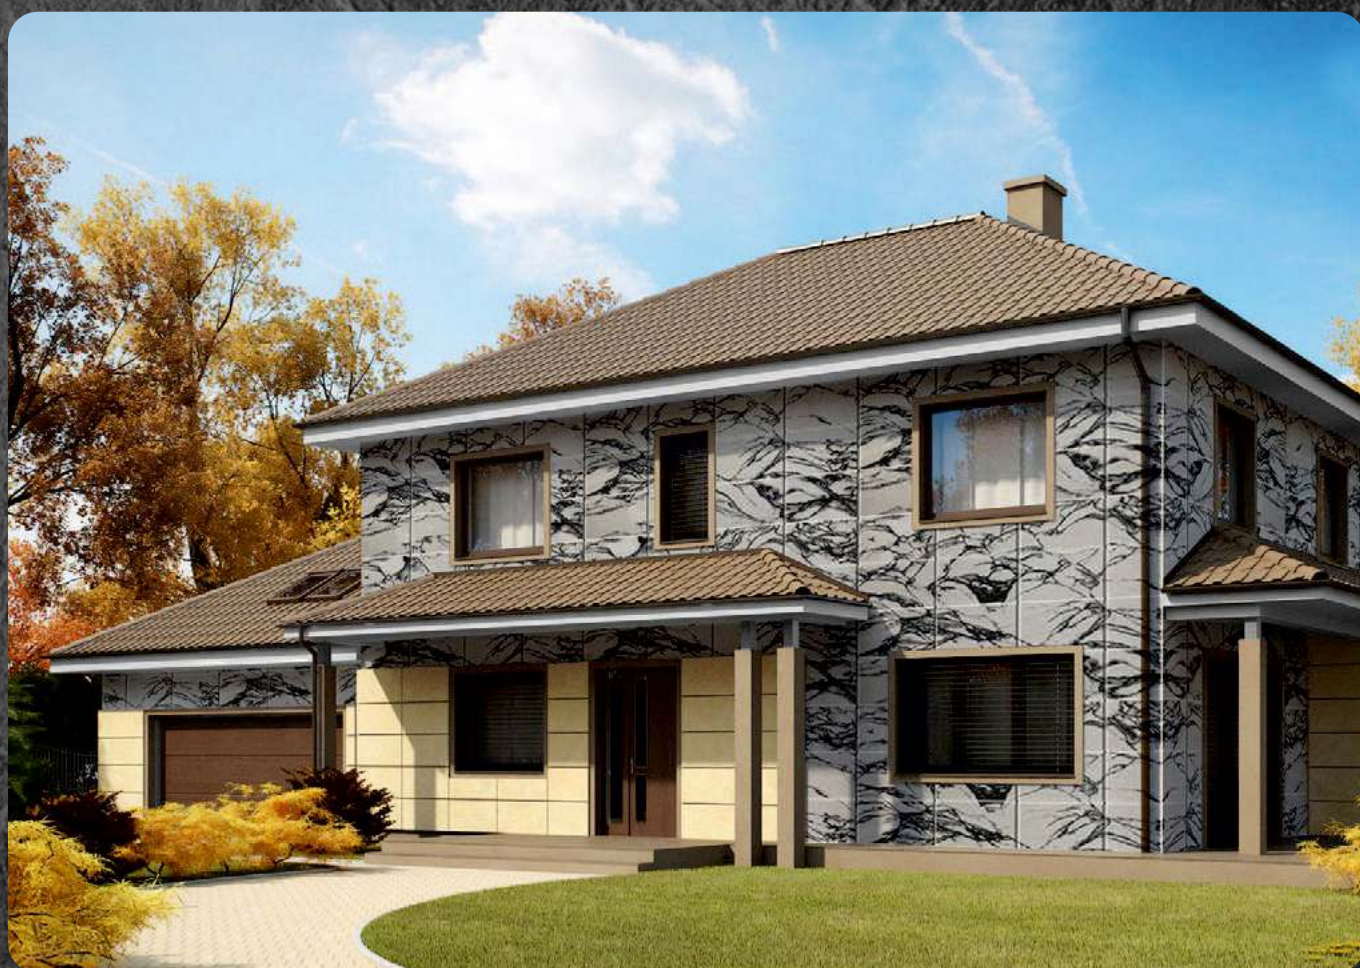

ARCDECOR

РИСУНОК - NT11

ГИБКИЙ КАМЕНЬ

Размер листа мм - 950x550

Площадь листа м² - 0.52

ТЕРМОПАНЕЛИ С РИСУНОКОМ

Размер панели мм - 1000x600

Площадь панели м² - 0.6