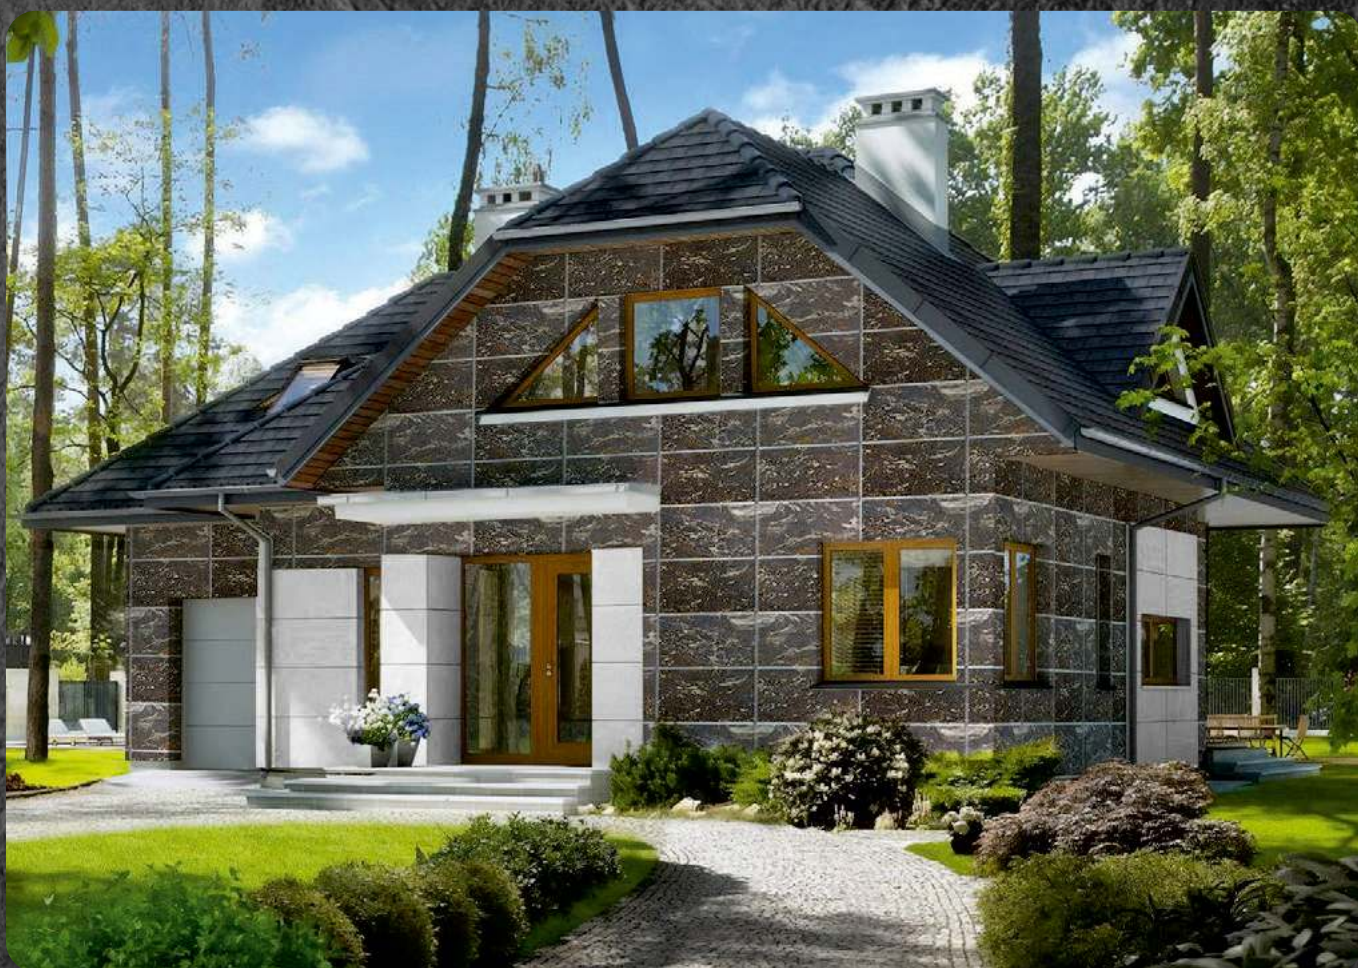

ARCDECOR

РИСУНОК - NT04

ГИБКИЙ КАМЕНЬ

Размер листа мм - 950x550

Площадь листа м² - 0.52

ТЕРМОПАНЕЛИ С РИСУНКОМ

Размер панели мм - 1000x600

Площадь панели м² - 0.6