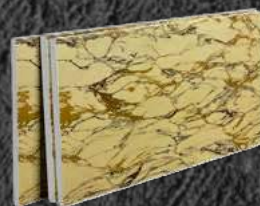

ТЕРМОПАНЕЛИ С РИСУНОМ

Размер панели мм - 1000x600

Площадь панели м² - 0.6