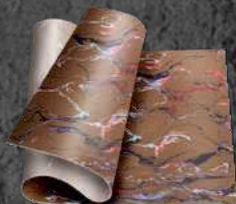

Размер листа мм - 1000x600

Площадь листа м² - 0.6

ARCDECOR

РИСУНОК - МК16

ГИБКИЙ КАМЕНЬ

Размер листа мм - 950x550

Площадь листа м² - 0.52

ТЕРМОПАНЕЛИ С РИСУНКОМ