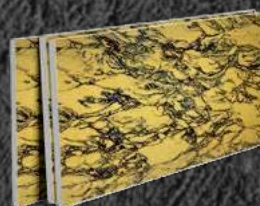

ТЕРМОПАНЕЛИ С РИСУНКОМ

Размер панели мм - 1000x600

Площадь панели м² - 0.6