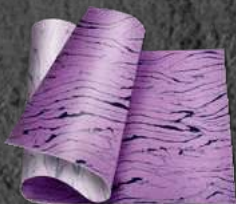

Площадь листа м² - 2.6

ГИБКИЙ КИРПИЧ НА СЕТКЕ

Размер листа мм - 1000x600

Площадь листа м² - 0.6

ARCDECOR

РИСУНОК - МК06

ГИБКИЙ КАМЕНЬ

Размер листа мм - 950x550