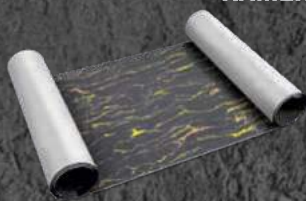

Размер листа мм - 950x550

Площадь листа м² - 0.52

ТЕРМОПАНЕЛИ С РИСУНОКОМ

Размер панели мм - 1000x600

Площадь панели м² - 0.6

ARCDECOR

КАМЕННЫЕ ОБОИ

Размер листа мм - 950x2750