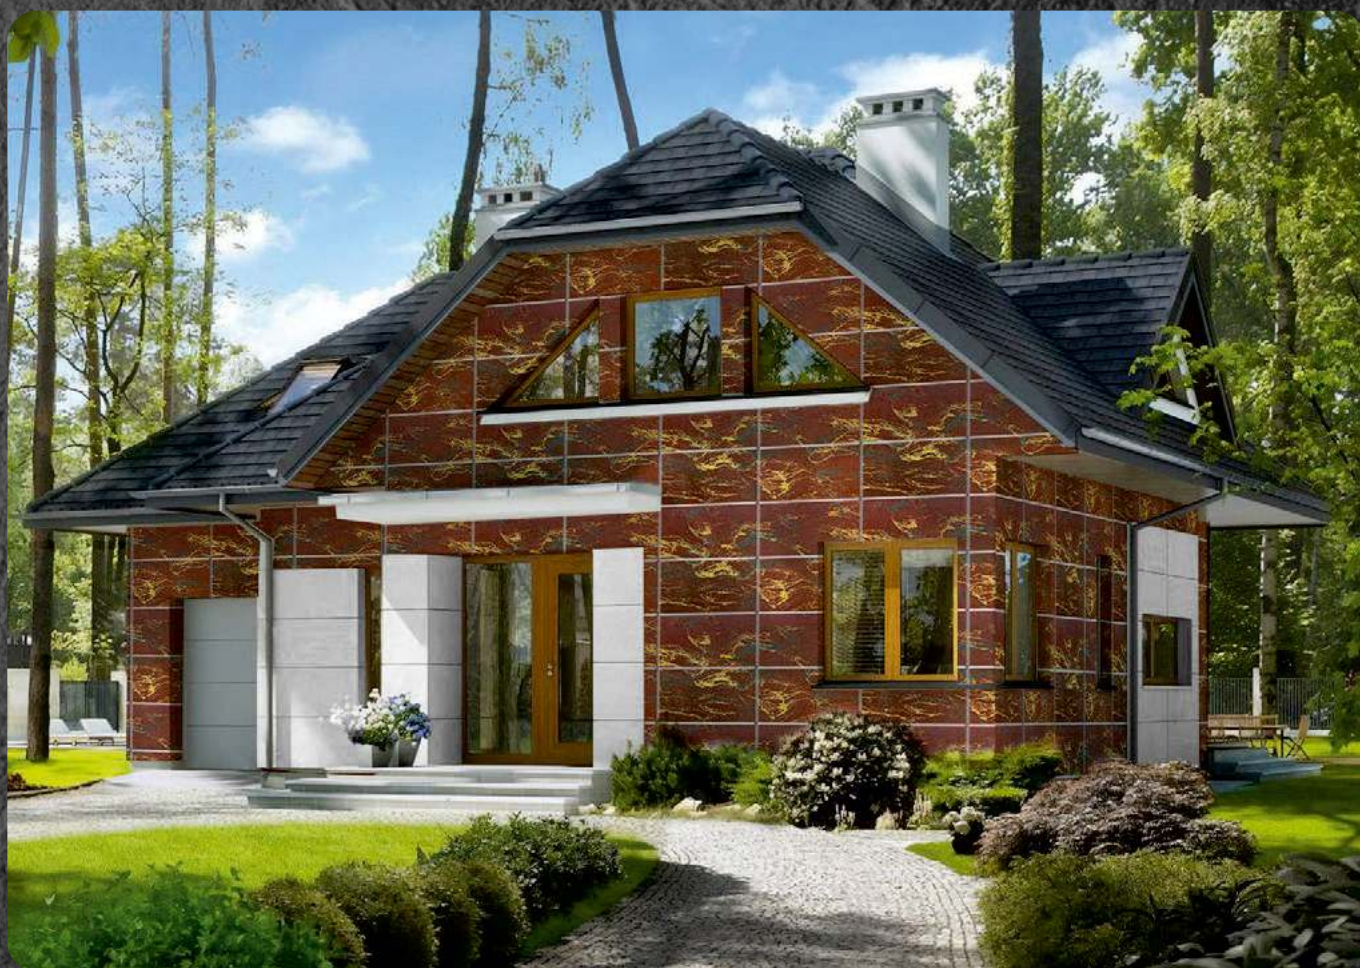

ARCDECOR

РИСУНОК - GS18

ГИБКИЙ КАМЕНЬ

Размер листа мм - 950x550

Площадь листа м² - 0.52

ТЕРМОПАНЕЛИ С РИСУНОМ

Размер панели мм - 1000x600

Площадь панели м² - 0.6