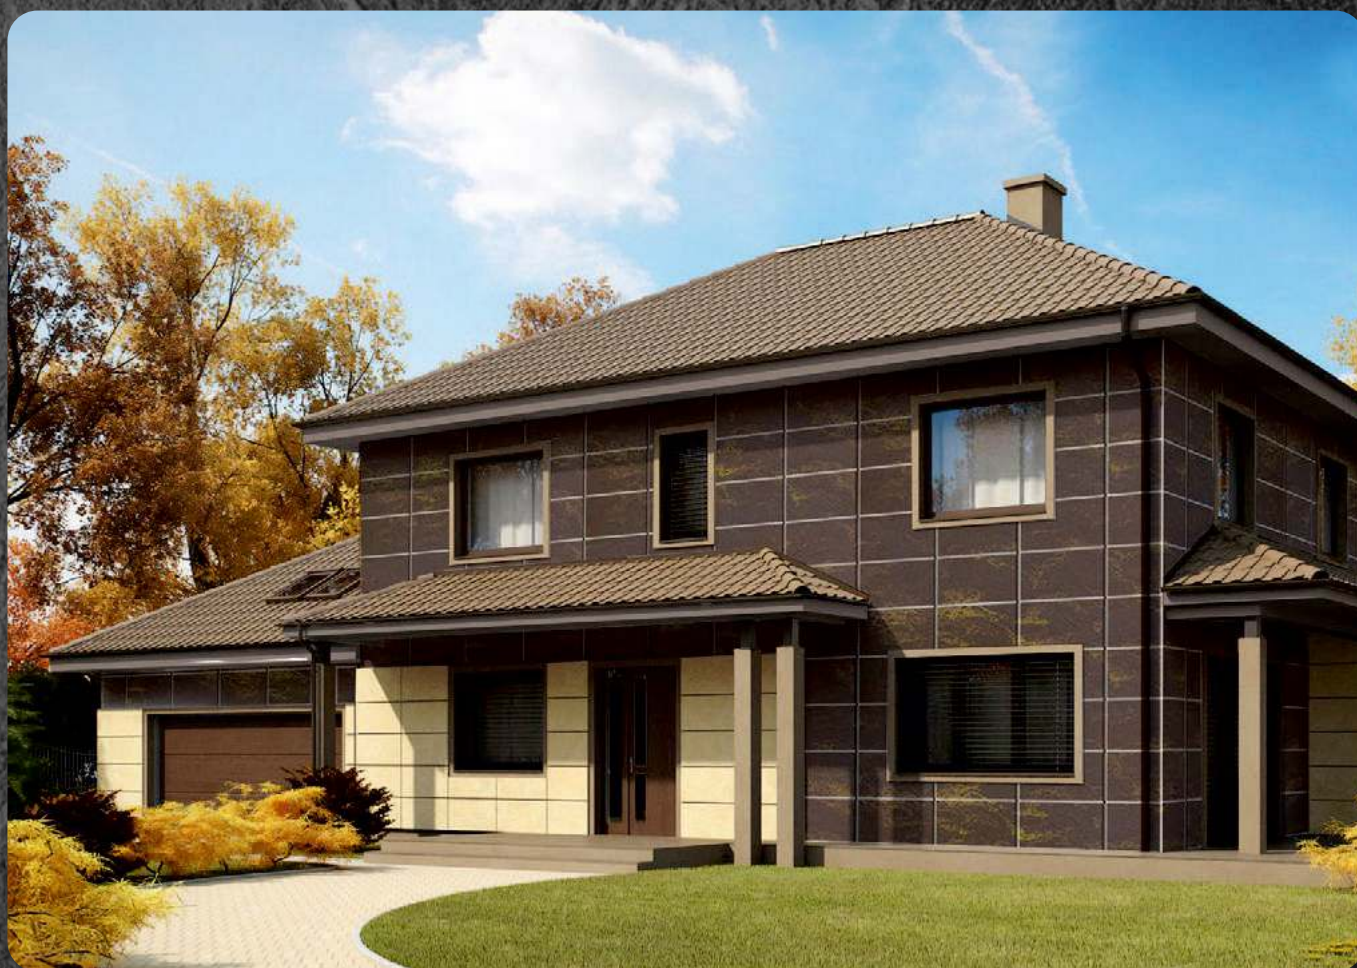

ARCDECOR

РИСУНОК - NT36

ГИБКИЙ КАМЕНЬ

Размер листа мм - 950x550

Площадь листа м² - 0.52

ТЕРМОПАНЕЛИ С РИСУНКОМ

Размер панели мм - 1000x600

Площадь панели м² - 0.6