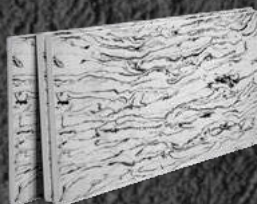

Площадь листа м² - 0.6

ARCDECOR

РИСУНОК - МК01

ГИБКИЙ КАМЕНЬ

Размер листа мм - 950x550

Площадь листа м² - 0.52

ТЕРМОПАНЕЛИ С РИСУНОМ

Размер панели мм - 1000x600