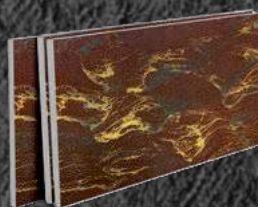

ТЕРМОПАНЕЛИ С РИСУНОМ

Размер панели мм - 1000x600

Площадь панели м² - 0.6