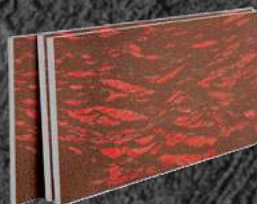

ТЕРМОПАНЕЛИ С РИСУНКОМ