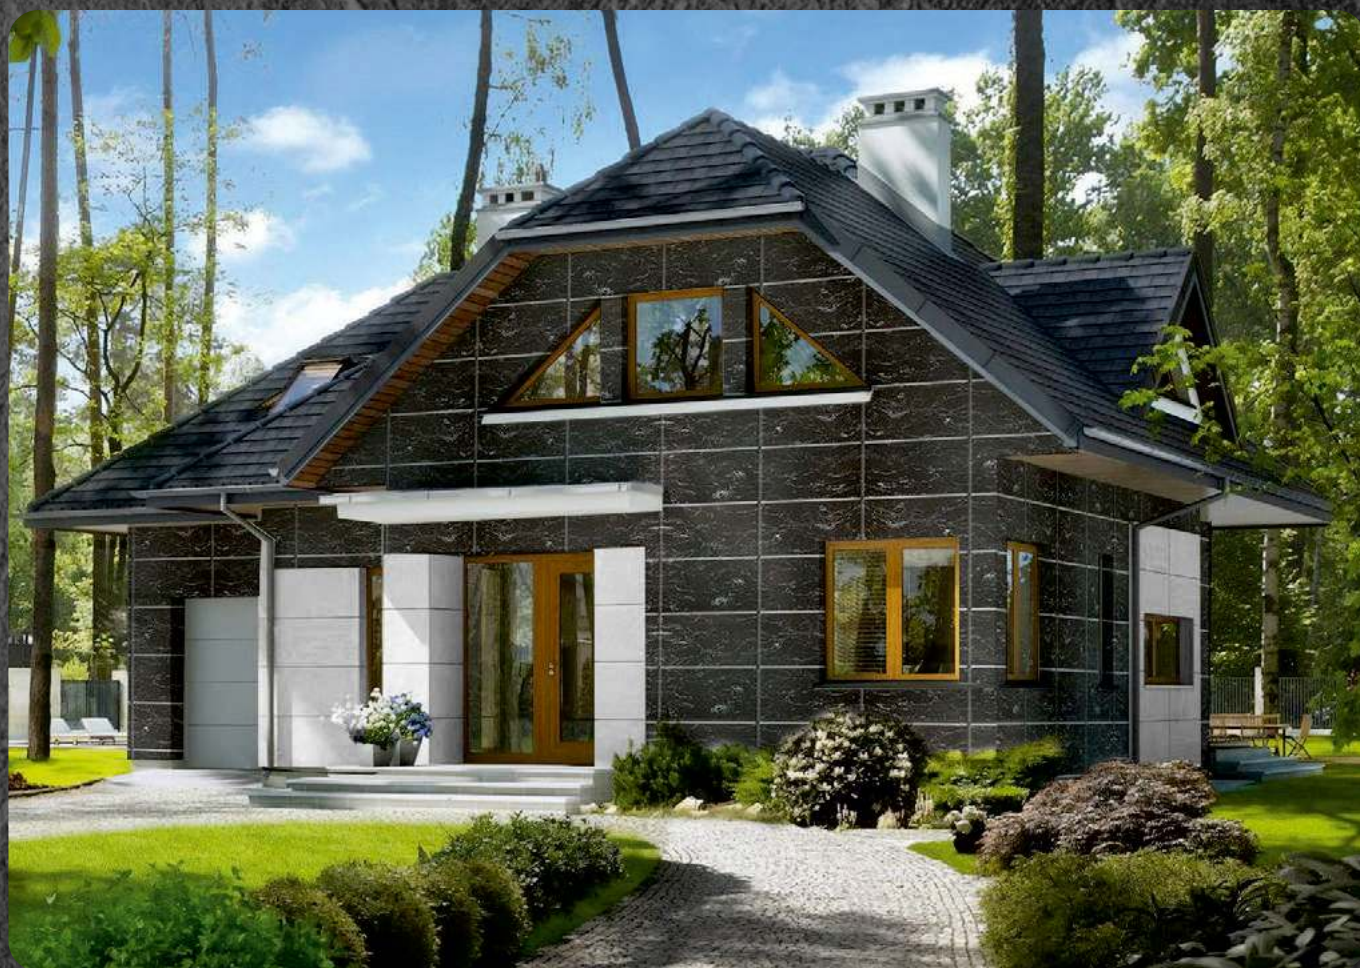

ARCDECOR

РИСУНОК - МК07

ГИБКИЙ КАМЕНЬ

Размер листа мм - 950x550

Площадь листа м² - 0.52

ТЕРМОПАНЕЛИ С РИСУНКОМ

Размер панели мм - 1000x600

Площадь панели м² - 0.6