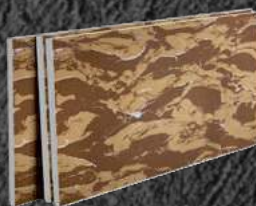

ТЕРМОПАНЕЛИ С РИСУНОК