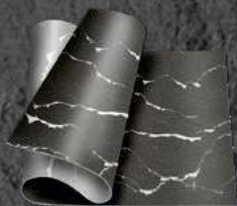

ГИБКИЙ КИРПИЧ НА СЕТКЕ

Размер листа мм - 1000x600

Площадь листа м² - 0.6

ARCDECOR

РИСУНОК - NT12

ГИБКИЙ КАМЕНЬ

Размер листа мм - 950x550

Площадь листа м² - 0.52