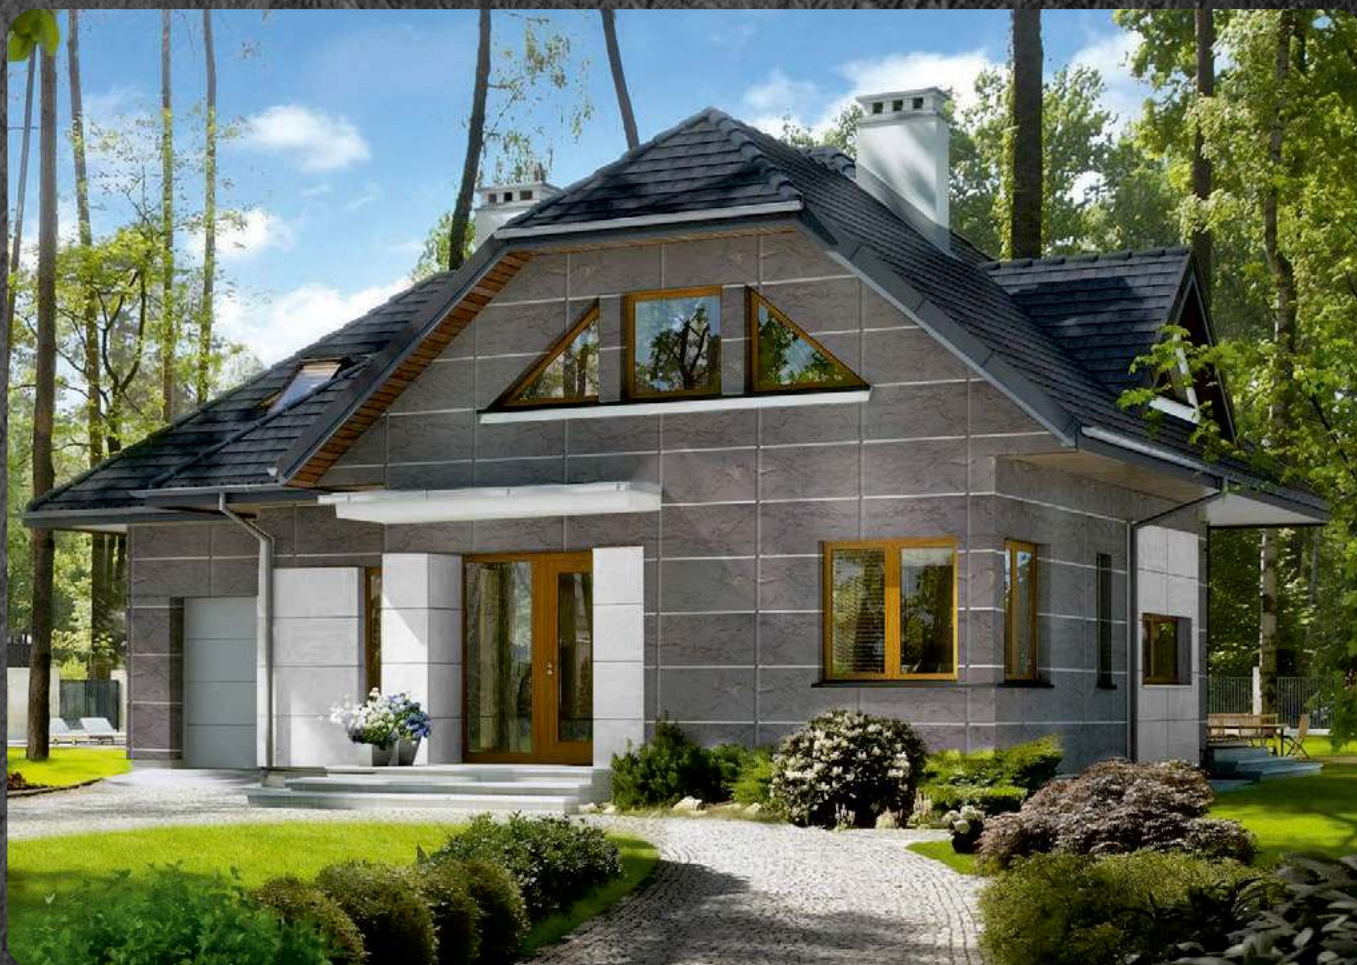

ARCDECOR

РИСУНОК - NT14

ГИБКИЙ КАМЕНЬ

Размер листа мм - 950x550

Площадь листа м² - 0.52

ТЕРМОПАНЕЛИ С РИСУНКОМ

Размер панели мм - 1000x600

Площадь панели м² - 0.6