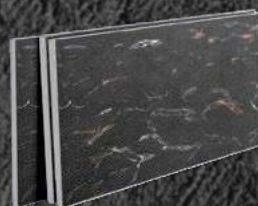

ТЕРМОПАНЕЛИ С РИСУНКОМ

Размер панели мм - 1000x600

Площадь панели м² - 0.6