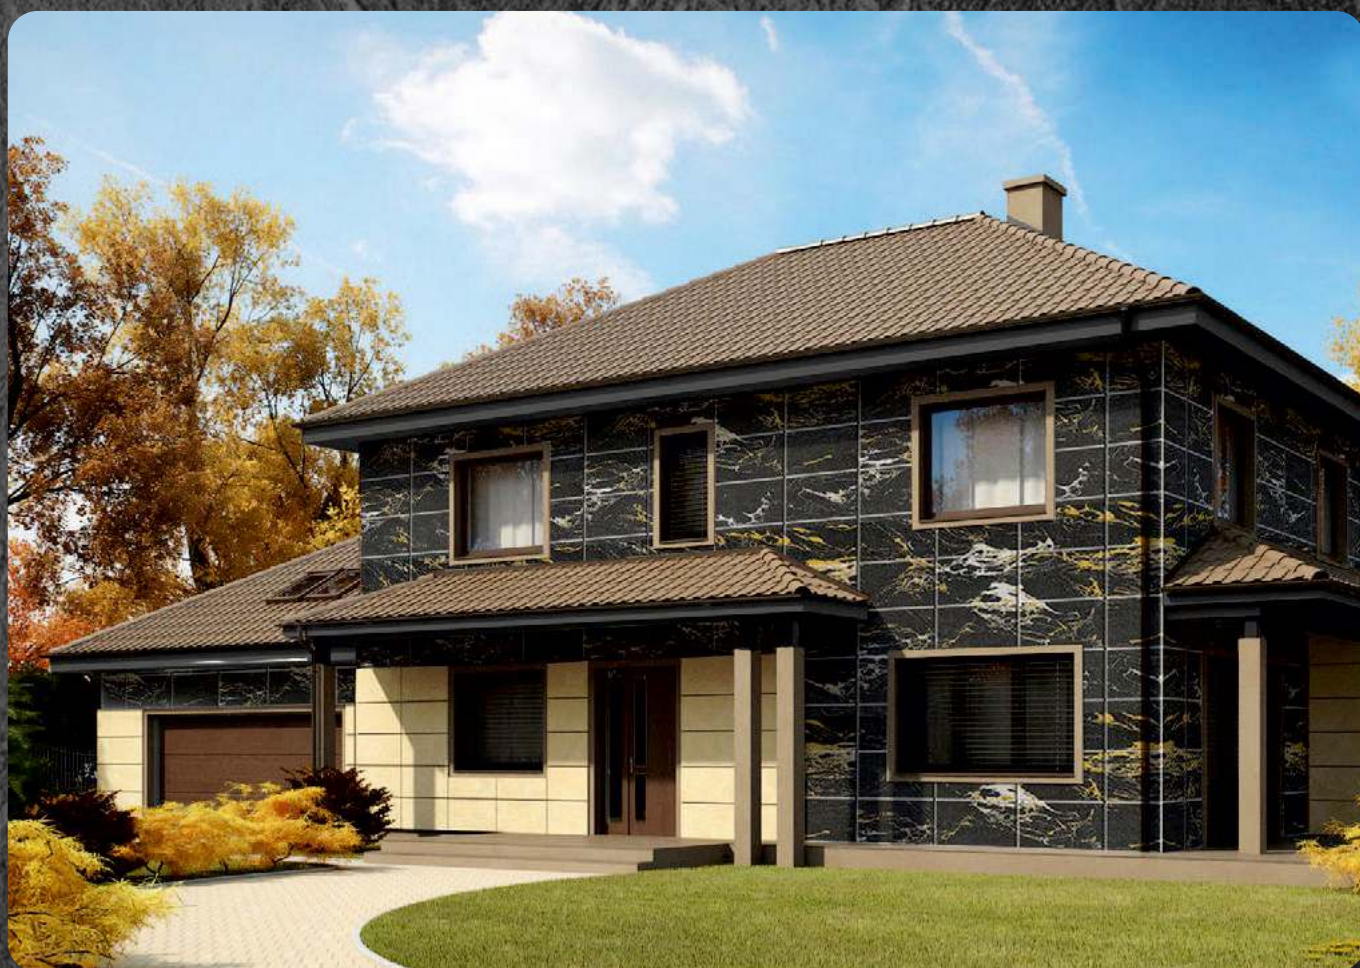

Размер панели мм - 1000x600

Площадь панели м² - 0.6

ARCDECOR

КАМЕННЫЕ ОБОИ

Размер листа мм - 950x2750

Площадь листа м² - 2.6

ГИБКИЙ КИРПИЧ НА СЕТКЕ

Размер листа мм - 1000x600