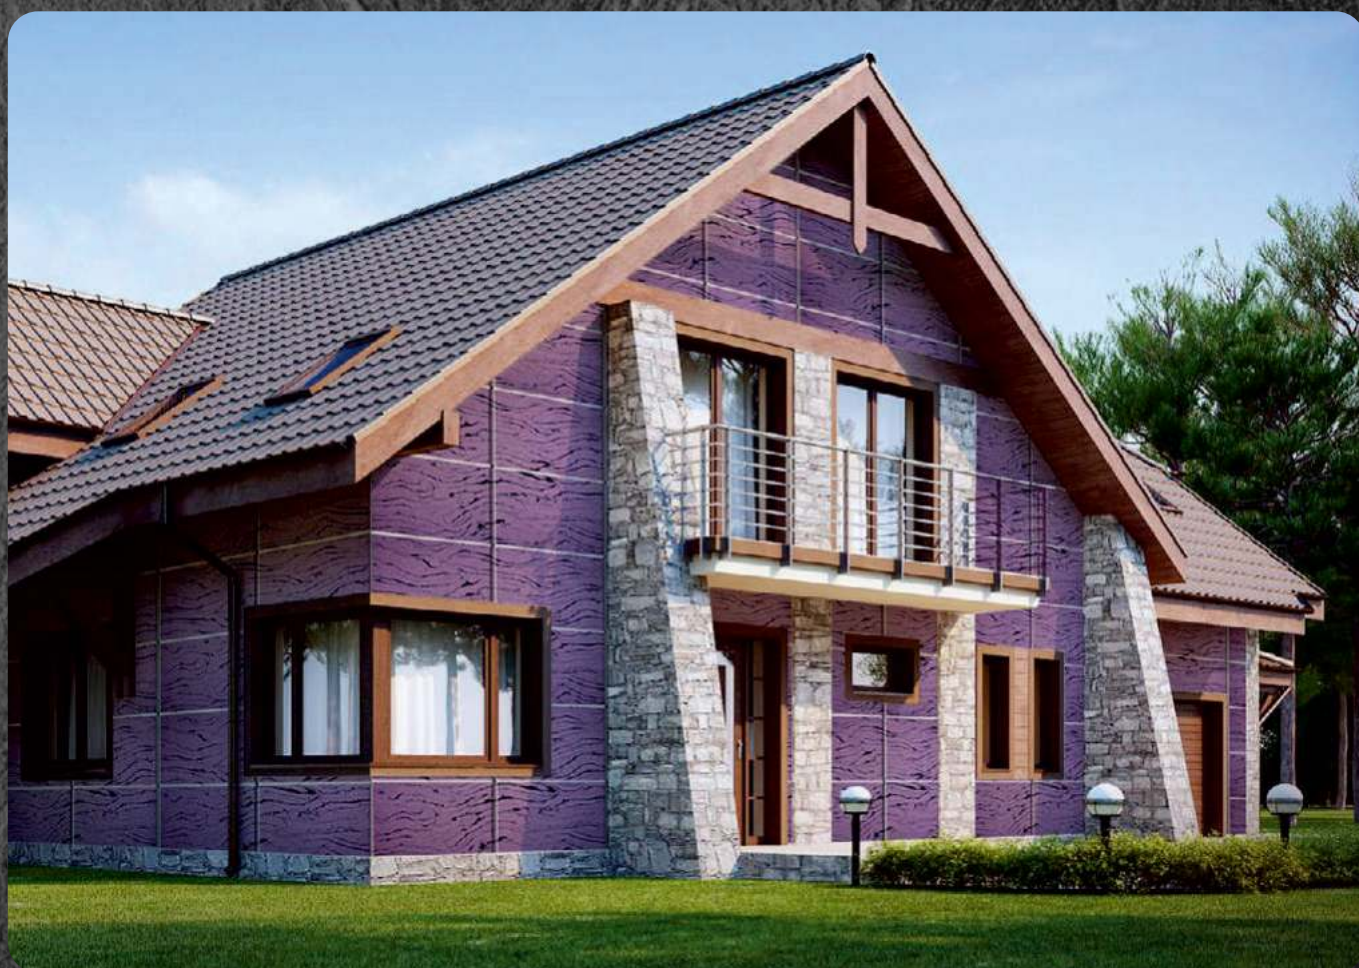

ARCDECOR

РИСУНОК - МК06

ГИБКИЙ КАМЕНЬ

Размер листа мм - 950x550

Площадь листа м² - 0.52

ТЕРМОПАНЕЛИ С РИСУНКОМ

Размер панели мм - 1000x600

Площадь панели м² - 0.6