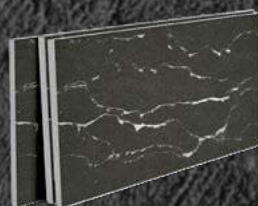

ТЕРМОПАНЕЛИ С РИСУНКОМ

Размер панели мм - 1000x600

Площадь панели м² - 0.6