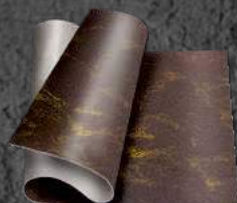

ГИБКИЙ КИРПИЧ НА СЕТКЕ

Размер листа мм - 1000x600

Площадь листа м² - 0.6

ARCDECOR

РИСУНОК - NT36

ГИБКИЙ КАМЕНЬ

Размер листа мм - 950x550

Площадь листа м² - 0.52