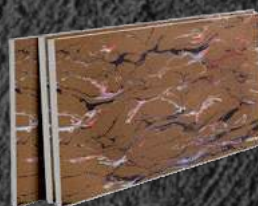

Размер панели мм - 1000x600

Площадь панели м² - 0.6

ARCDECOR

КАМЕННЫЕ ОБОИ

Размер листа мм - 950x2750

Площадь листа м² - 2.6

ГИБКИЙ КИРПИЧ НА СЕТКЕ

Размер листа мм - 1000x600