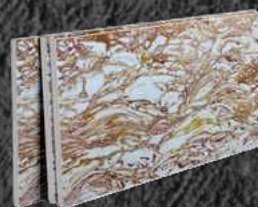

ТЕРМОПАНЕЛИ С РИСУНОКОМ

Размер панели мм - 1000x600

Площадь панели м² - 0.6