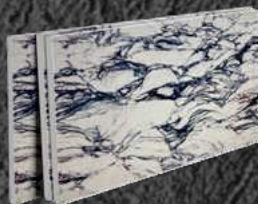

Площадь листа м² - 0.6

ARCDECOR

ГИБКИЙ КАМЕНЬ

Размер листа мм - 950x550

Площадь листа м² - 0.52

ТЕРМОПАНЕЛИ С РИСУНКОМ

Размер панели мм - 1000x600

Площадь панели м² - 0.6