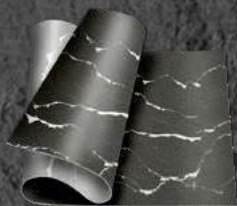

ГИБКИЙ КАМЕНЬ