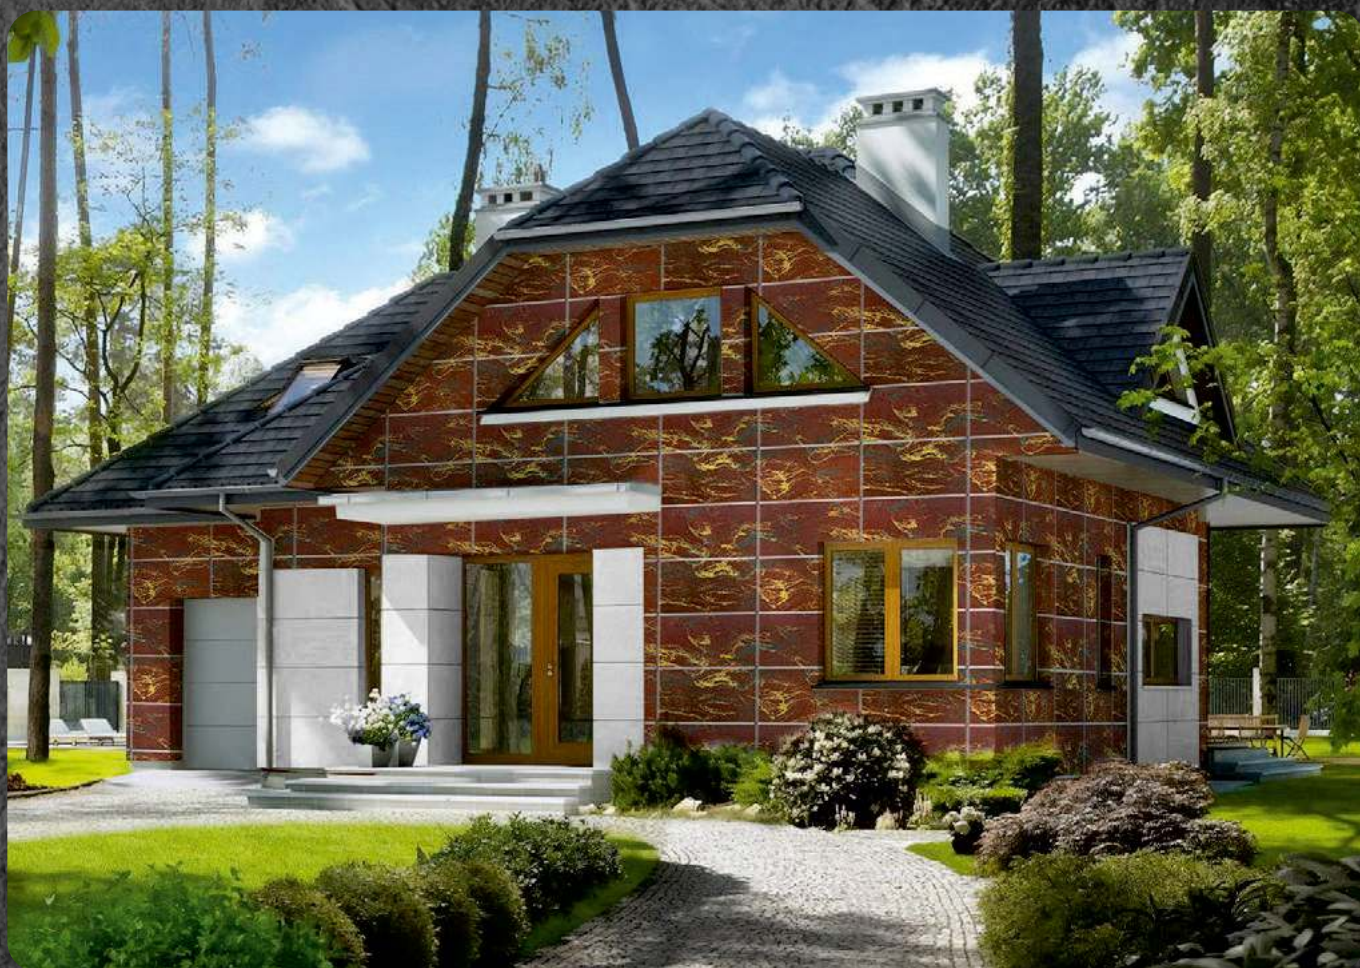

ARCDECOR

РИСУНОК - GS18

ГИБКИЙ КАМЕНЬ

Размер листа мм - 950x550

Площадь листа м² - 0.52

ТЕРМОПАНЕЛИ С РИСУНОК

Размер панели мм - 1000x600

Площадь панели м² - 0.6