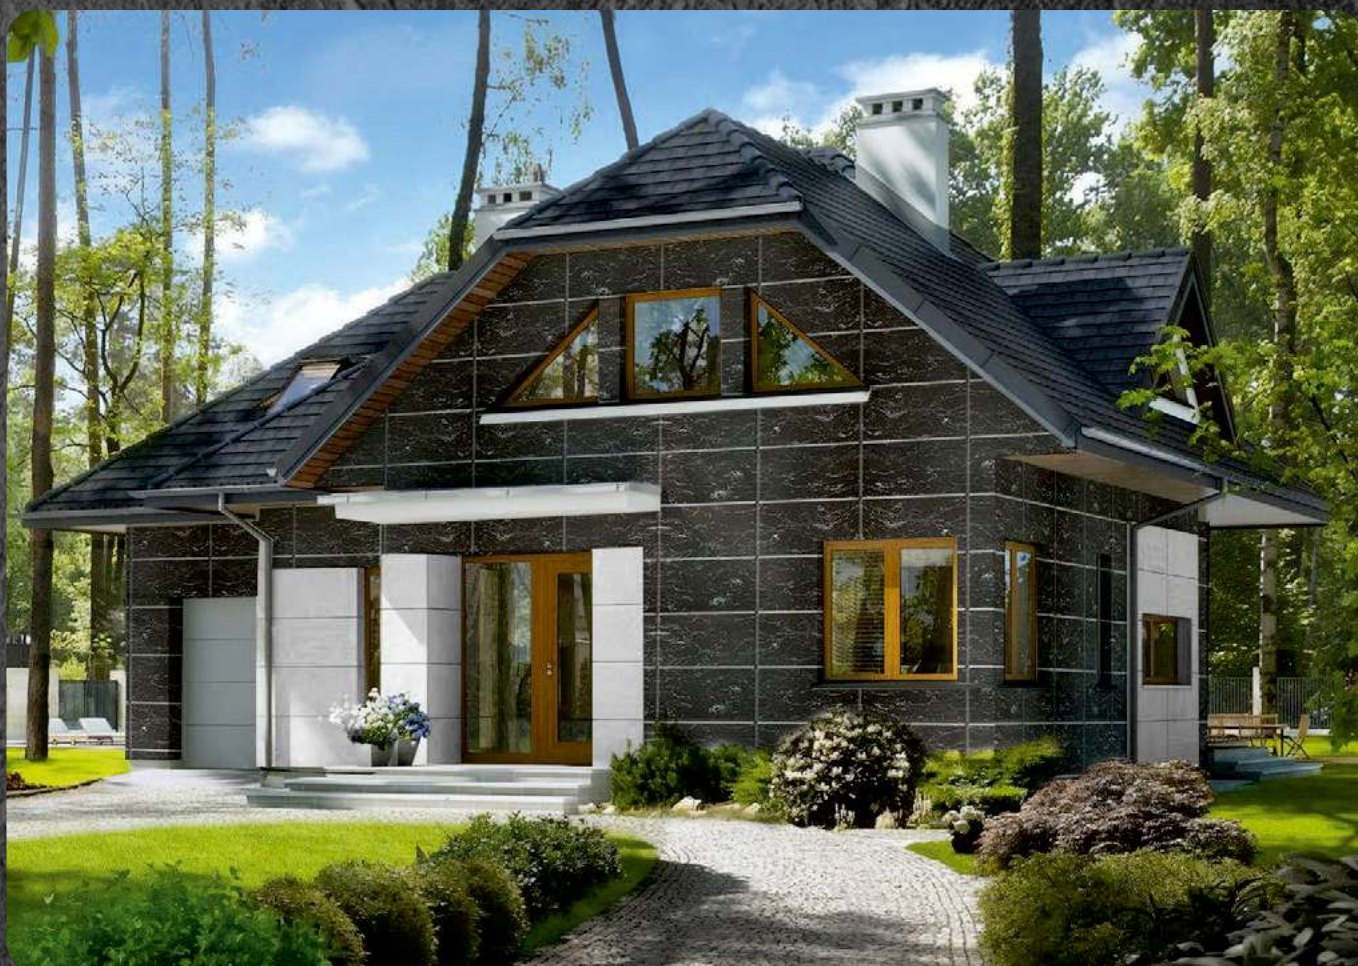

ARCDECOR

РИСУНОК - МК07

ГИБКИЙ КАМЕНЬ

Размер листа мм - 950x550

Площадь листа м² - 0.52

ТЕРМОПАНЕЛИ С РИСУНКОМ

Размер панели мм - 1000x600

Площадь панели м² - 0.6