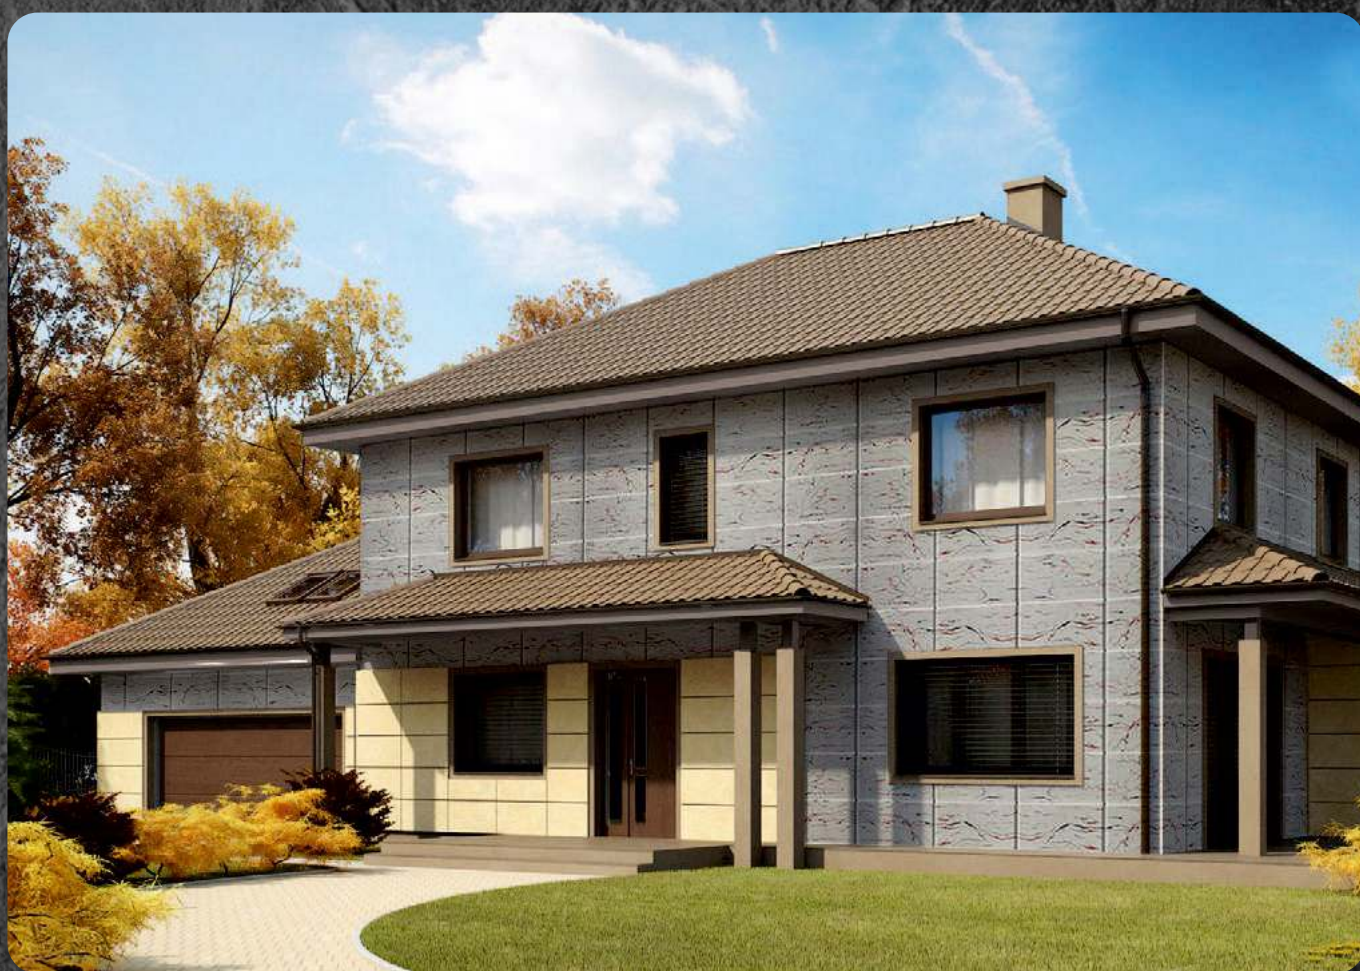

ARCDECOR

РИСУНОК - МК09

ГИБКИЙ КАМЕНЬ

Размер листа мм - 950x550

Площадь листа м² - 0.52

ТЕРМОПАНЕЛИ С РИСУНОК

Размер панели мм - 1000x600

Площадь панели м² - 0.6