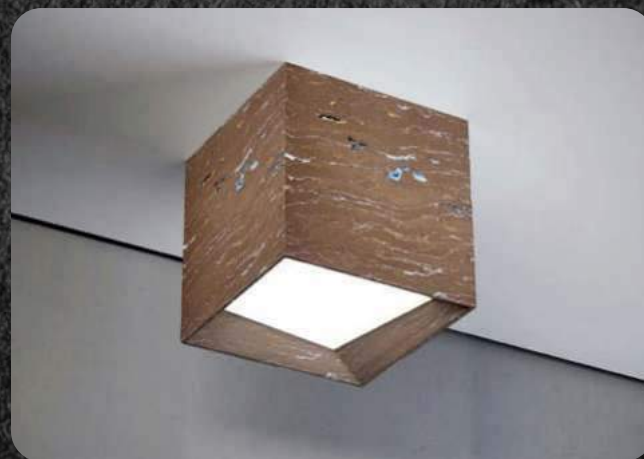

Размер листа мм - 950x2750

Площадь листа м² - 2.6

ГИБКИЙ КИРПИЧ НА СЕТКЕ

Размер листа мм - 1000x600

Площадь листа м² - 0.6

ARCDECOR

РИСУНОК - МК04

ГИБКИЙ КАМЕНЬ