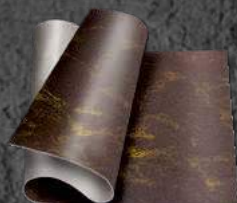

ГИБКИЙ КАМЕНЬ

Размер листа мм - 950x550

Площадь листа м² - 0.52