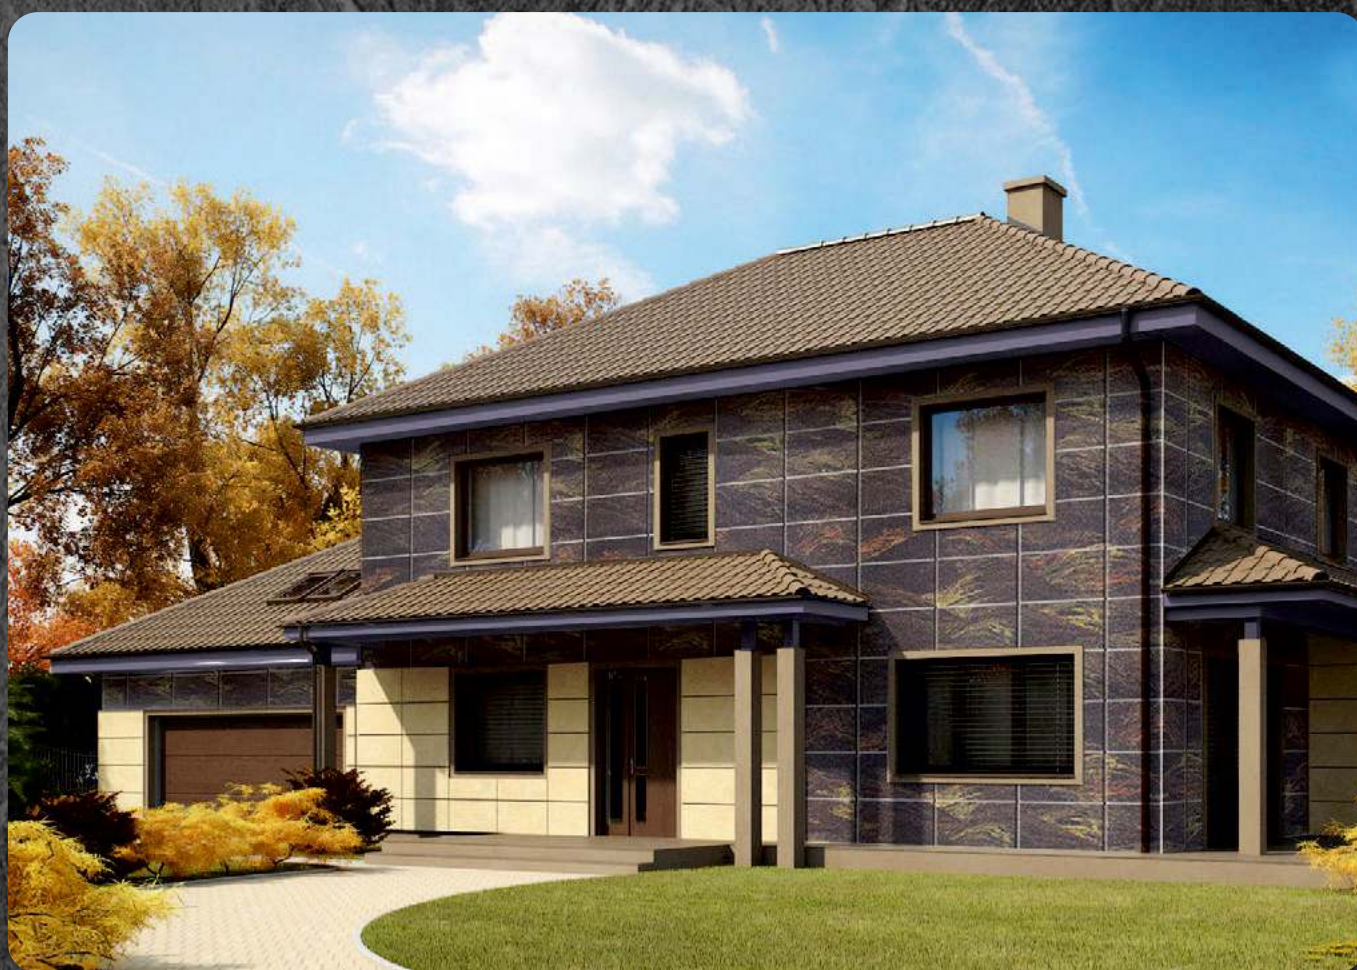

ARCDECOR

РИСУНОК - NT26

ГИБКИЙ КАМЕНЬ

Размер листа мм - 950x550

Площадь листа м² - 0.52

ТЕРМОПАНЕЛИ С РИСУНКОМ

Размер панели мм - 1000x600

Площадь панели м² - 0.6