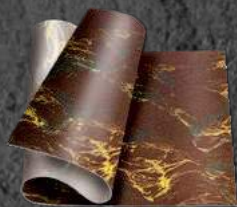

ГИБКИЙ КИРПИЧ НА СЕТКЕ

Размер листа мм - 1000x600

Площадь листа м² - 0.6

ARCDECOR

РИСУНОК - GS18

ГИБКИЙ КАМЕНЬ

Размер листа мм - 950x550

Площадь листа м² - 0.52