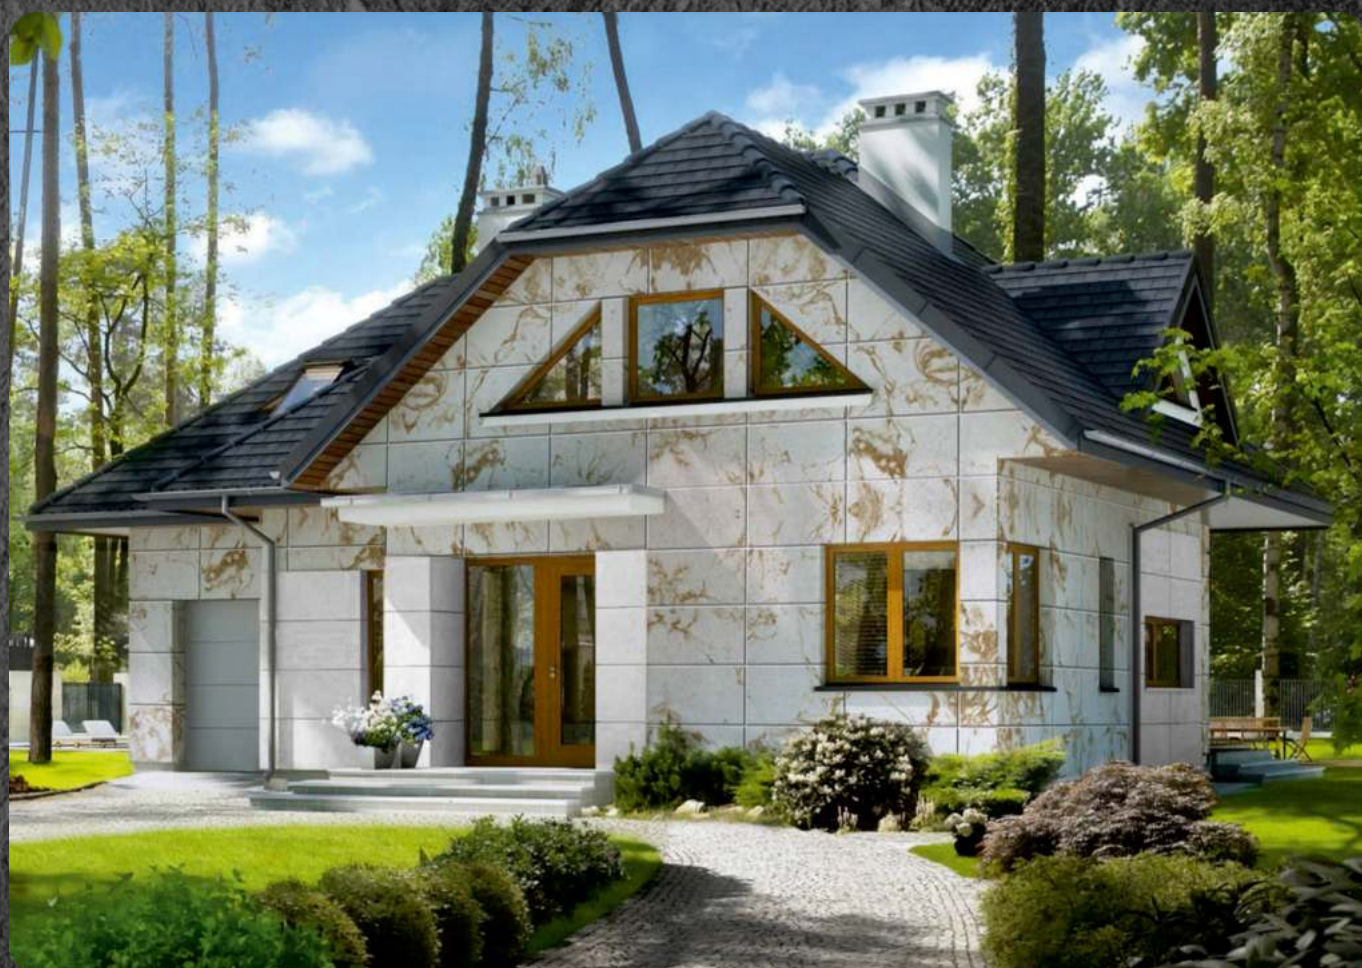

ARCDECOR

РИСУНОК - GS02

ГИБКИЙ КАМЕНЬ

Размер листа мм - 950x550

Площадь листа м² - 0.52

ТЕРМОПАНЕЛИ С РИСУНКОМ

Размер панели мм - 1000x600

Площадь панели м² - 0.6