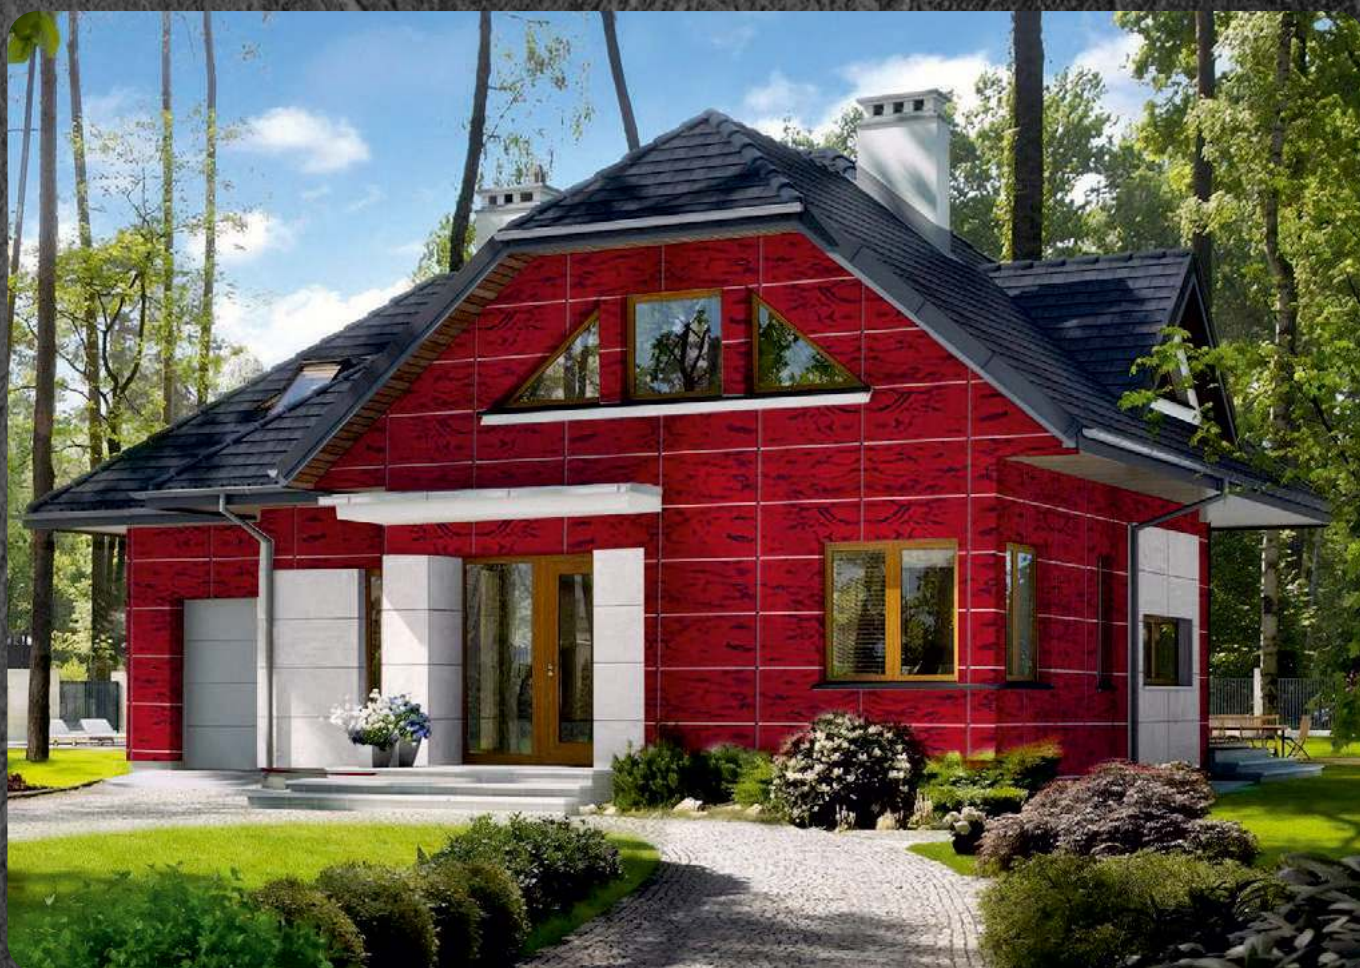

РИСУНОК - МК02

ГИБКИЙ КАМЕНЬ

Размер листа мм - 950x550

Площадь листа м² - 0.52

ТЕРМОПАНЕЛИ С РИСУНОК

Размер панели мм - 1000x600

Площадь панели м² - 0.6

ARCDECOR