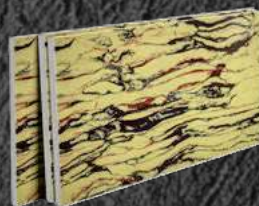

ТЕРМОПАНЕЛИ С РИСУНКОМ