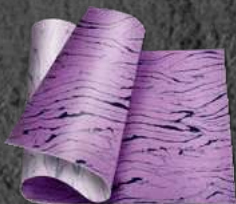

ГИБКИЙ КИРПИЧ НА СЕТКЕ

Размер листа мм - 1000x600

Площадь листа м² - 0.6

ARCDECOR

РИСУНОК - МК06

ГИБКИЙ КАМЕНЬ

Размер листа мм - 950x550

Площадь листа м² - 0.52