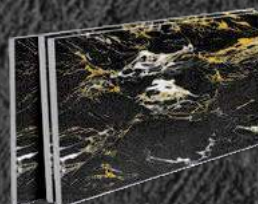

Площадь листа м² - 0.6

ARCDECOR

РИСУНОК - NT21

ГИБКИЙ КАМЕНЬ

Размер листа мм - 950x550

Площадь листа м² - 0.52

ТЕРМОПАНЕЛИ С РИСУНКОМ

Размер панели мм - 1000x600