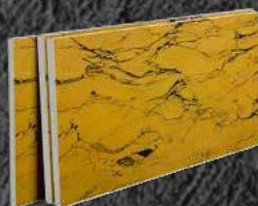

РИСУНОК - NT15

ГИБКИЙ КАМЕНЬ

Размер листа мм - 950x550

Площадь листа м² - 0.52

ТЕРМОПАНЕЛИ С РИСУНКОМ

Размер панели мм - 1000x600

Площадь панели м² - 0.6

ARCDECOR