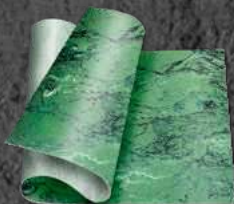

ГИБКИЙ КИРПИЧ НА СЕТКЕ

Размер листа мм - 1000x600

Площадь листа м² - 0.6

ARCDECOR

РИСУНОК - NT27

ГИБКИЙ КАМЕНЬ

Размер листа мм - 950x550

Площадь листа м² - 0.52