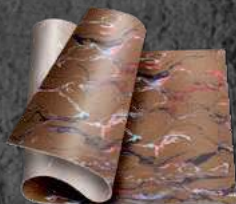

Площадь листа м² - 0.6

ARCDECOR

РИСУНОК - МК16

ГИБКИЙ КАМЕНЬ

Размер листа мм - 950x550

Площадь листа м² - 0.52

ТЕРМОПАНЕЛИ С РИСУНОКОМ

Размер панели мм - 1000x600