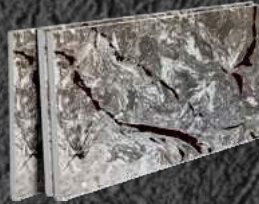

ТЕРМОПАНЕЛИ С РИСУНКОМ

Размер панели мм - 1000x600

Площадь панели м² - 0.6