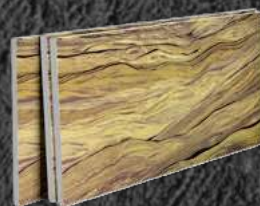

Площадь листа м² - 0.6

ARCDECOR

РИСУНОК - NT29

ГИБКИЙ КАМЕНЬ

Размер листа мм - 950x550

Площадь листа м² - 0.52

ТЕРМОПАНЕЛИ С РИСУНОМ

Размер панели мм - 1000x600