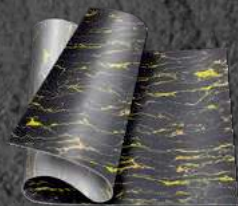

Площадь листа м² - 2.6

ГИБКИЙ КИРПИЧ НА СЕТКЕ

Размер листа мм - 1000x600

Площадь листа м² - 0.6

ARCDECOR

РИСУНОК - МК21

ГИБКИЙ КАМЕНЬ

Размер листа мм - 950x550