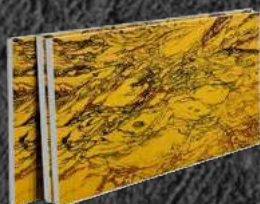

Размер листа мм - 1000x600

Площадь листа м² - 0.6

ARCDECOR

РИСУНОК - NT28

ГИБКИЙ КАМЕНЬ

Размер листа мм - 950x550

Площадь листа м² - 0.52

ТЕРМОПАНЕЛИ С РИСУНКОМ