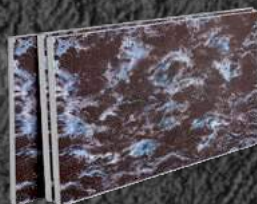

Размер листа мм - 1000x600

Площадь листа м² - 0.6

ARCDECOR

РИСУНОК - МК15

ГИБКИЙ КАМЕНЬ

Размер листа мм - 950x550

Площадь листа м² - 0.52

ТЕРМОПАНЕЛИ С РИСУНКОМ