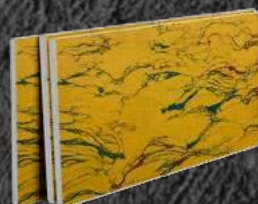

ТЕРМОПАНЕЛИ С РИСУНКОМ

Размер панели мм - 1000x600

Площадь панели м² - 0.6