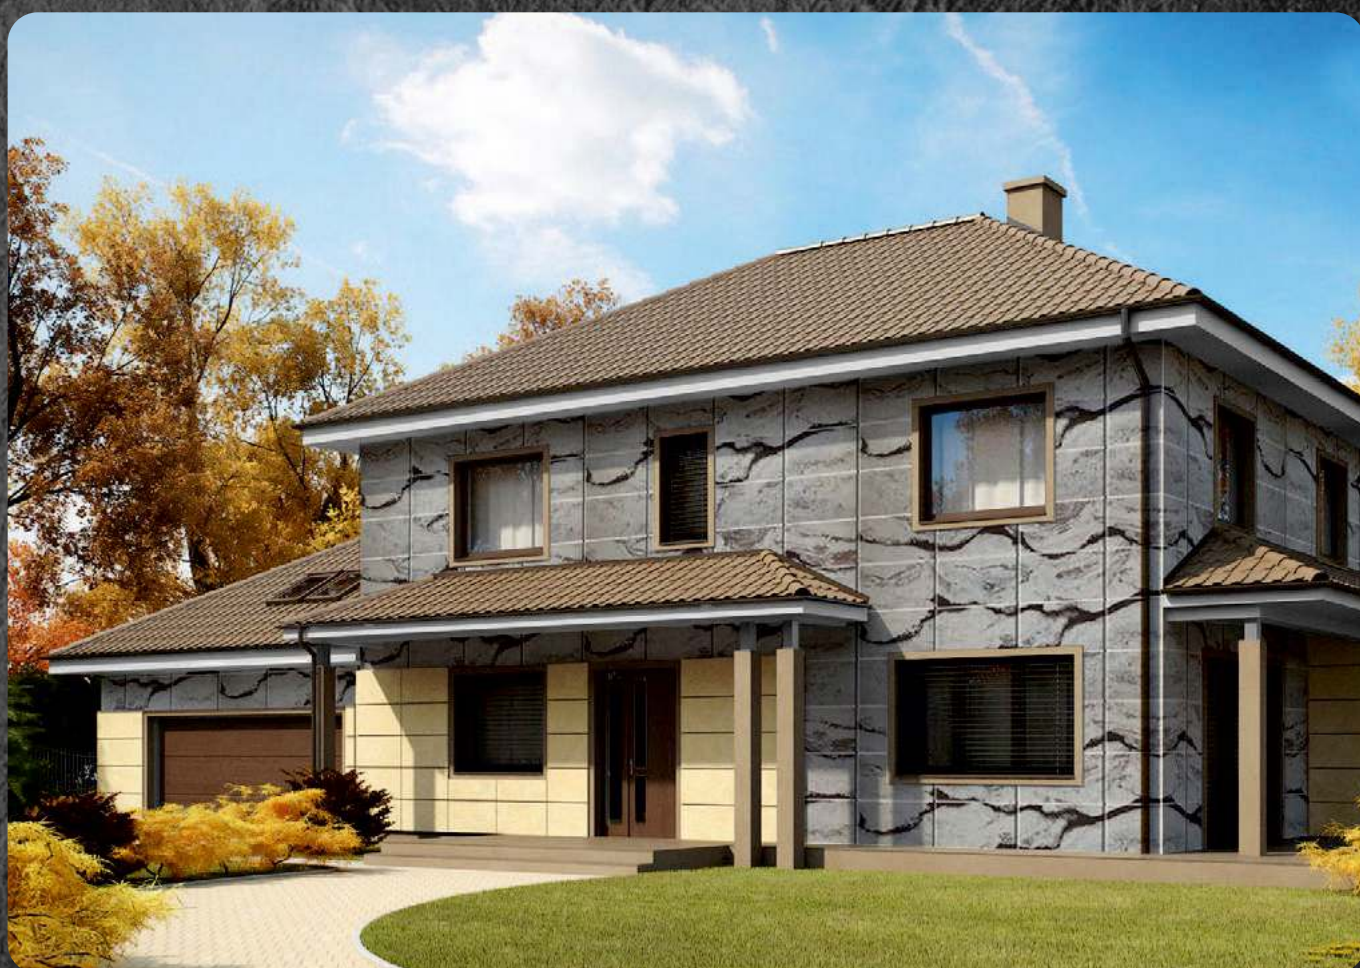

ARCDECOR

РИСУНОК - NT06

ГИБКИЙ КАМЕНЬ

Размер листа мм - 950x550

Площадь листа м² - 0.52

ТЕРМОПАНЕЛИ С РИСУНКОМ

Размер панели мм - 1000x600

Площадь панели м² - 0.6