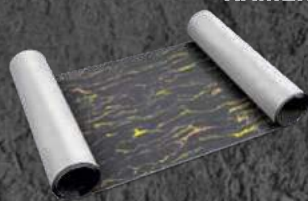

Площадь листа м² - 0.52

ТЕРМОПАНЕЛИ С РИСУНОКОМ

Размер панели мм - 1000x600

Площадь панели м² - 0.6

ARCDECOR

КАМЕННЫЕ ОБОИ

Размер листа мм - 950x2750

Площадь листа м² - 2.6