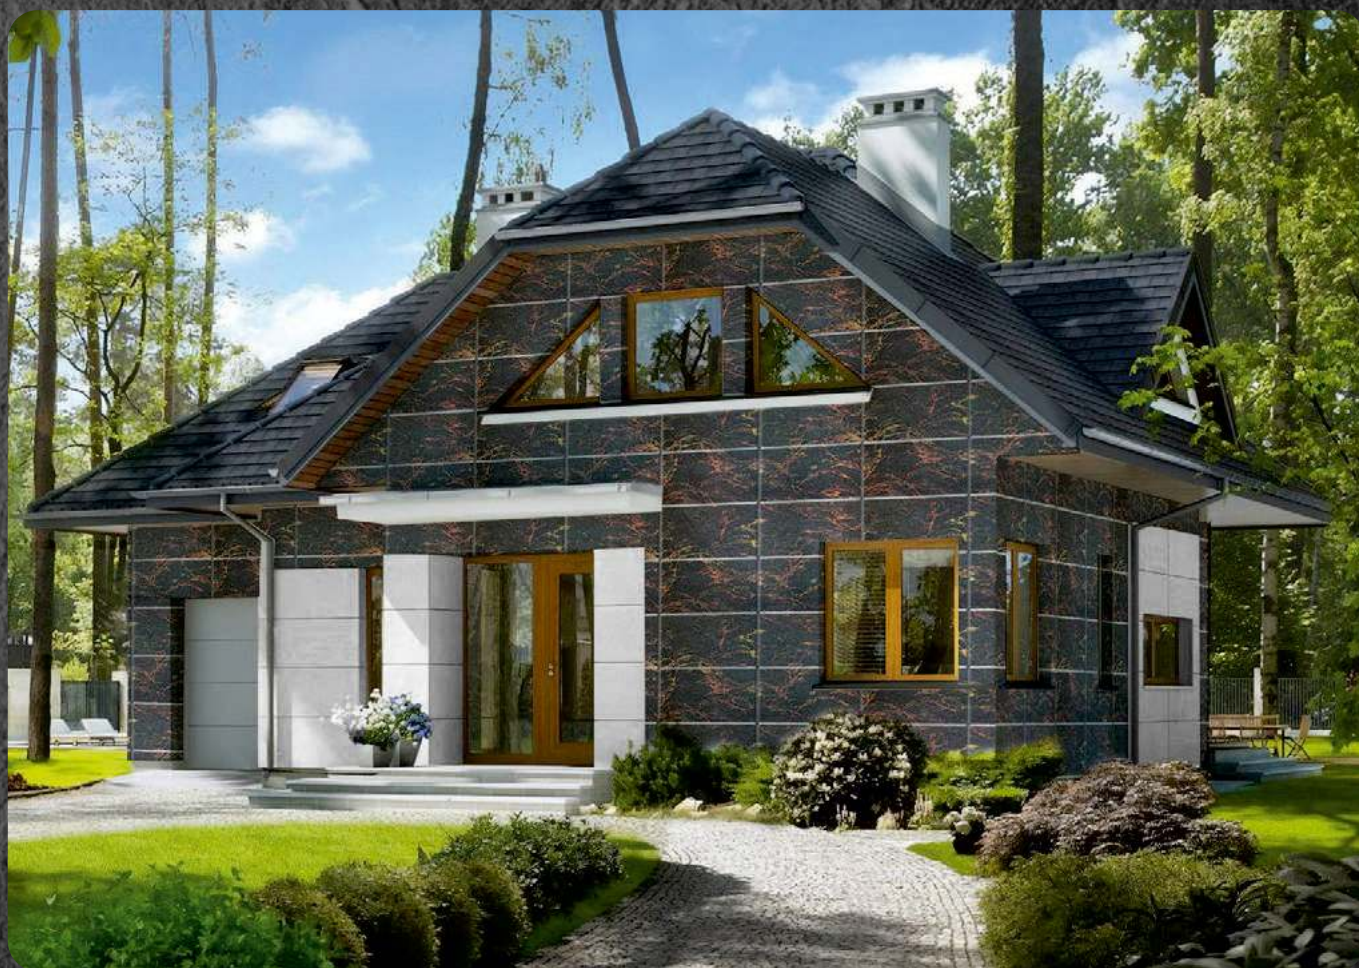

ARCDECOR

РИСУНОК - NT34

ГИБКИЙ КАМЕНЬ

Размер листа мм - 950x550

Площадь листа м² - 0.52

ТЕРМОПАНЕЛИ С РИСУНОК

Размер панели мм - 1000x600

Площадь панели м² - 0.6