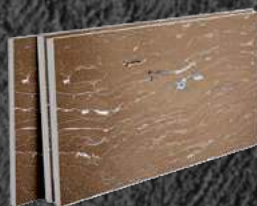

ТЕРМОПАНЕЛИ С РИСУНКОМ

Размер панели мм - 1000x600

Площадь панели м² - 0.6