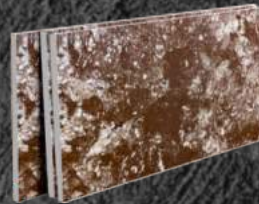

ТЕРМОПАНЕЛИ С РИСУНКОМ

Размер панели мм - 1000x600

Площадь панели м² - 0.6