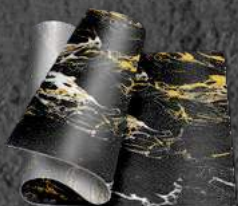

Площадь листа м² - 0.6

ARCDECOR

РИСУНОК - NT21

ГИБКИЙ КАМЕНЬ

Размер листа мм - 950x550

Площадь листа м² - 0.52

ТЕРМОПАНЕЛИ С РИСУНКОМ

Размер панели мм - 1000x600