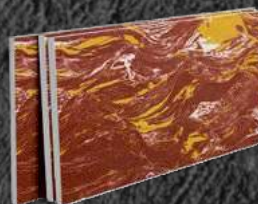

ARCDECOR

РИСУНОК - NT22

ГИБКИЙ КАМЕНЬ

Размер листа мм - 950x550

Площадь листа м² - 0.52

ТЕРМОПАНЕЛИ С РИСУНКОМ

Размер панели мм - 1000x600

Площадь панели м² - 0.6