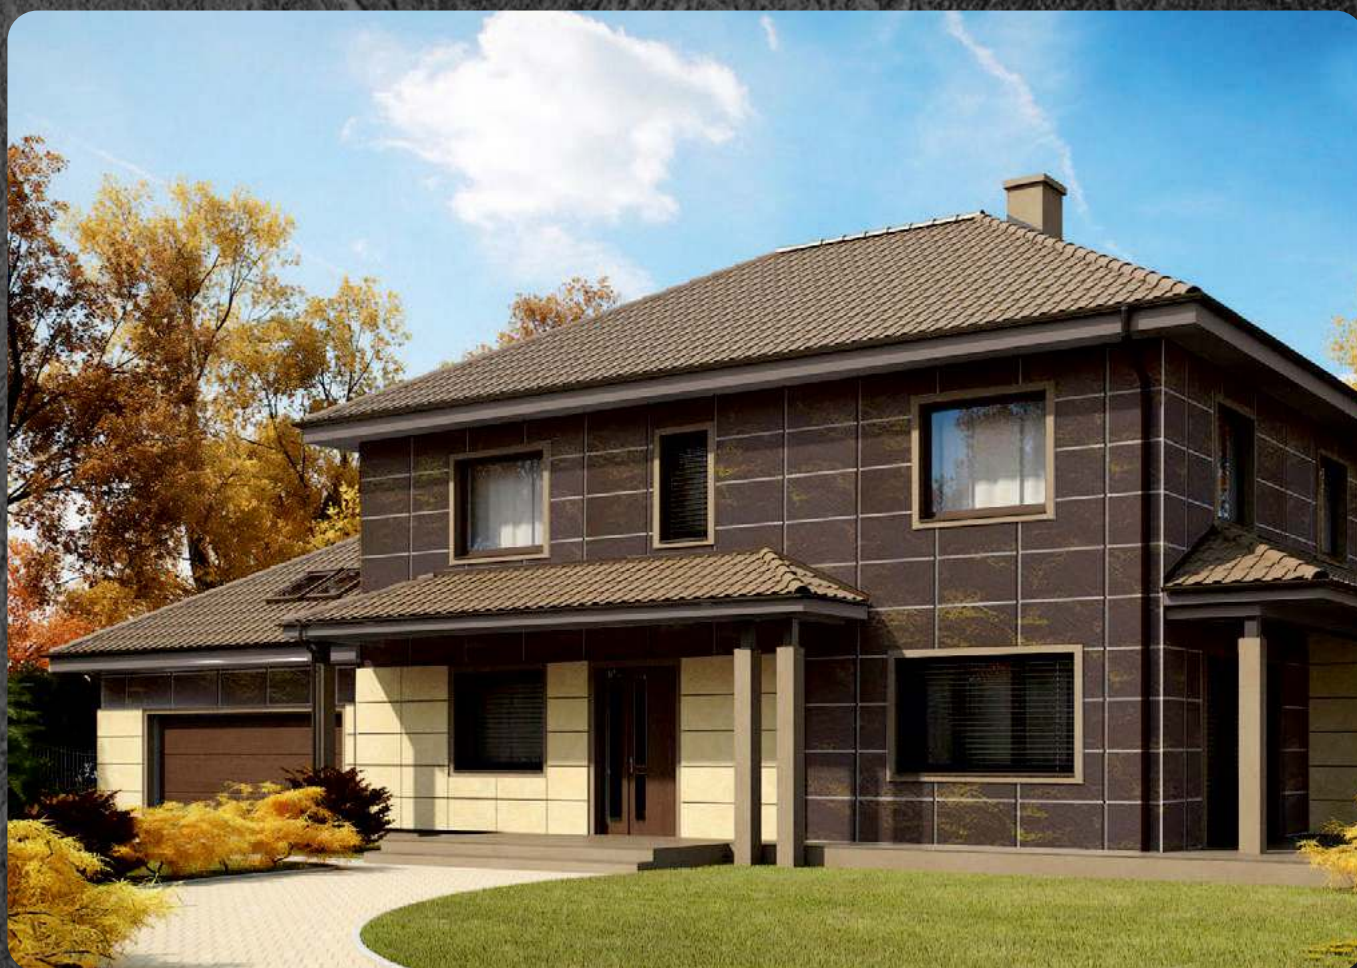

Размер панели мм - 1000x600

Площадь панели м² - 0.6

ARCDECOR

КАМЕННЫЕ ОБОИ

Размер листа мм - 950x2750

Площадь листа м² - 2.6

ГИБКИЙ КИРПИЧ НА СЕТКЕ

Размер листа мм - 1000x600