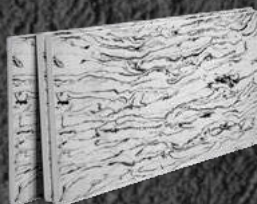

ARCDECOR

РИСУНОК - МК01

ГИБКИЙ КАМЕНЬ

Размер листа мм - 950x550

Площадь листа м² - 0.52

ТЕРМОПАНЕЛИ С РИСУНОМ

Размер панели мм - 1000x600

Площадь панели м² - 0.6