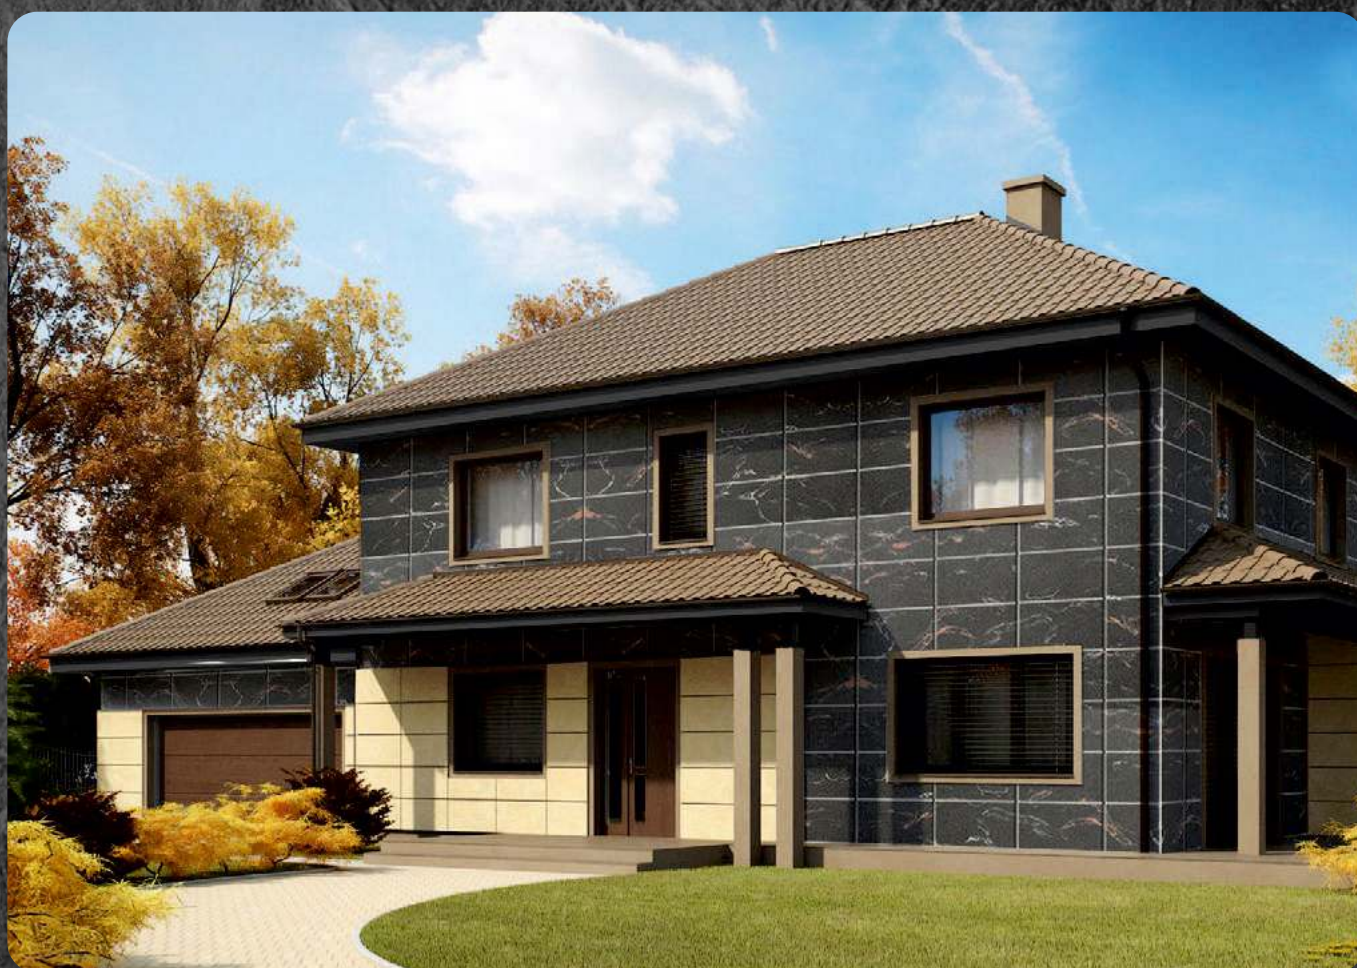

Размер листа мм - 950x550

Площадь листа м² - 0.52

ТЕРМОПАНЕЛИ С РИСУНКОМ

Размер панели мм - 1000x600

Площадь панели м² - 0.6

ARCDECOR

КАМЕННЫЕ ОБОИ

Размер листа мм - 950x2750