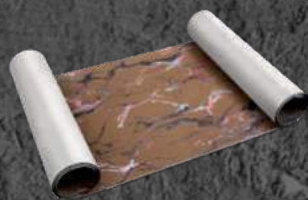

КАМЕННЫЕ ОБОИ