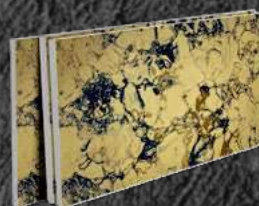

ТЕРМОПАНЕЛИ С РИСУНКОМ

Размер панели мм - 1000x600

Площадь панели м² - 0.6