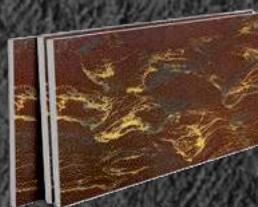

ТЕРМОПАНЕЛИ С РИСУНОК

Размер панели мм - 1000x600

Площадь панели м² - 0.6