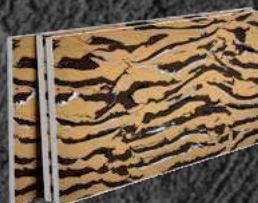

ТЕРМОПАНЕЛИ С РИСУНКОМ