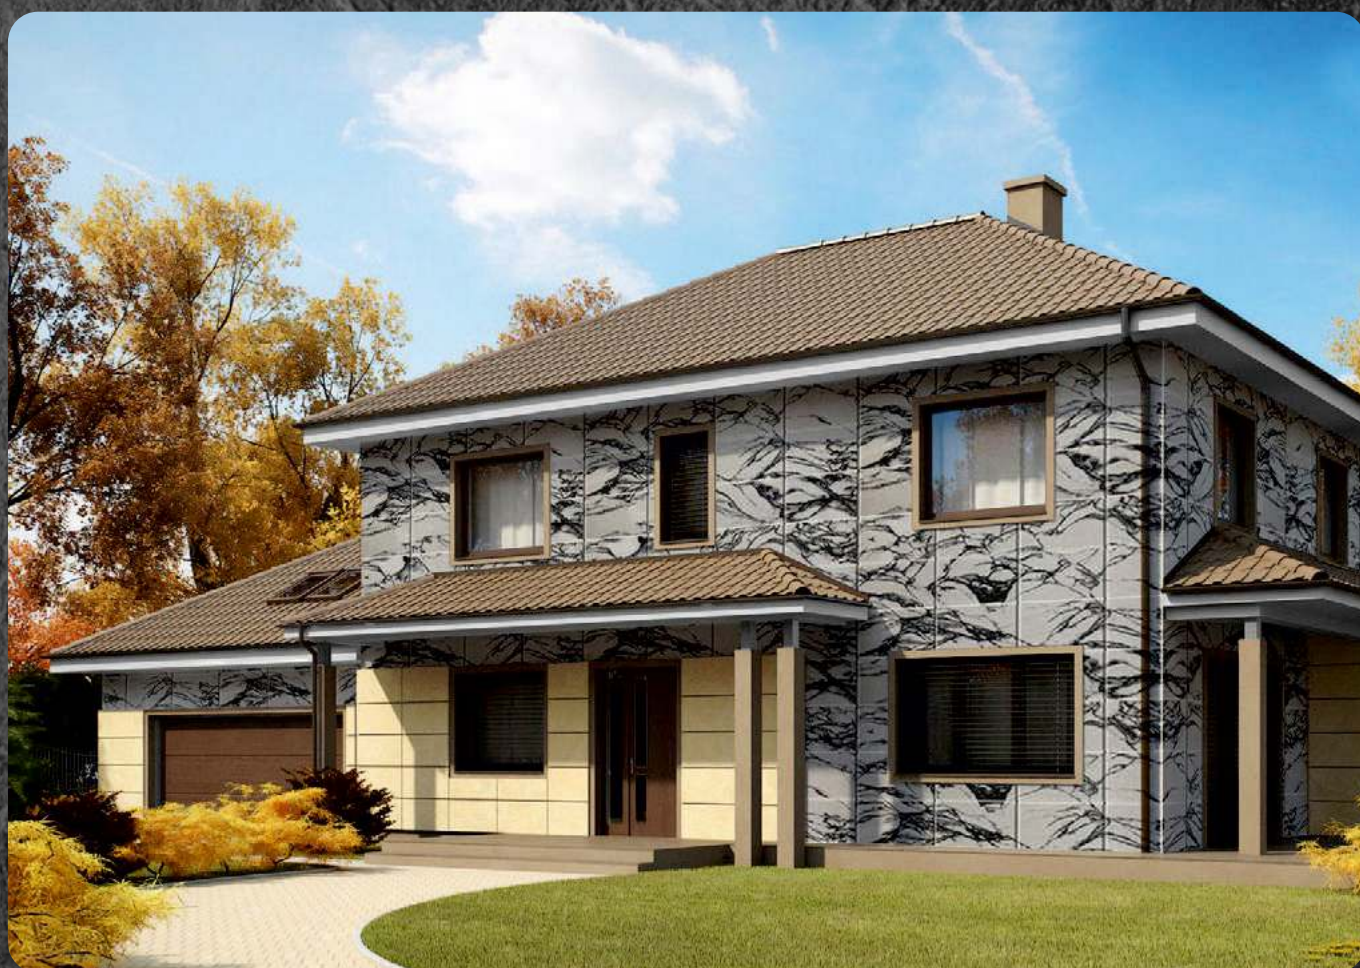

ARCDECOR

РИСУНОК - NT11

ГИБКИЙ КАМЕНЬ

Размер листа мм - 950x550

Площадь листа м² - 0.52

ТЕРМОПАНЕЛИ С РИСУНОМ

Размер панели мм - 1000x600

Площадь панели м² - 0.6