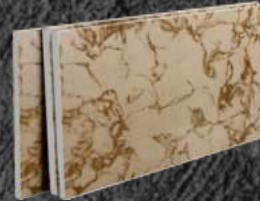

Размер панели мм - 1000x600

Площадь панели м² - 0.6

ARCDECOR

КАМЕННЫЕ ОБОИ

Размер листа мм - 950x2750

Площадь листа м² - 2.6

ГИБКИЙ КИРПИЧ НА СЕТКЕ

Размер листа мм - 1000x600