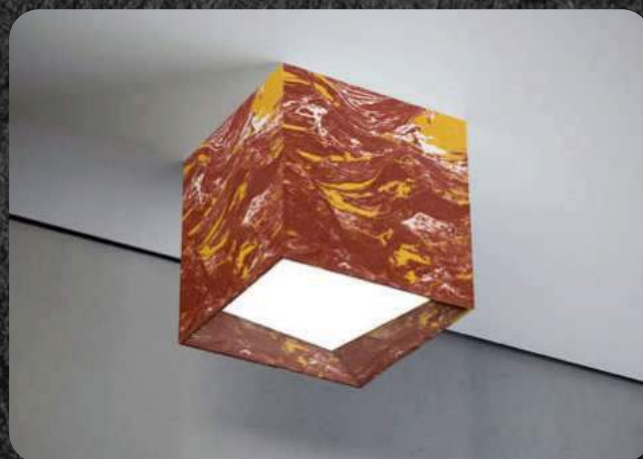

ARCDECOR

КАМЕННЫЕ ОБОИ

Размер листа мм - 950x2750

Площадь листа м² - 2.6

ГИБКИЙ КИРПИЧ НА СЕТКЕ

Размер листа мм - 1000x600

Площадь листа м² - 0.6

ARCDECOR