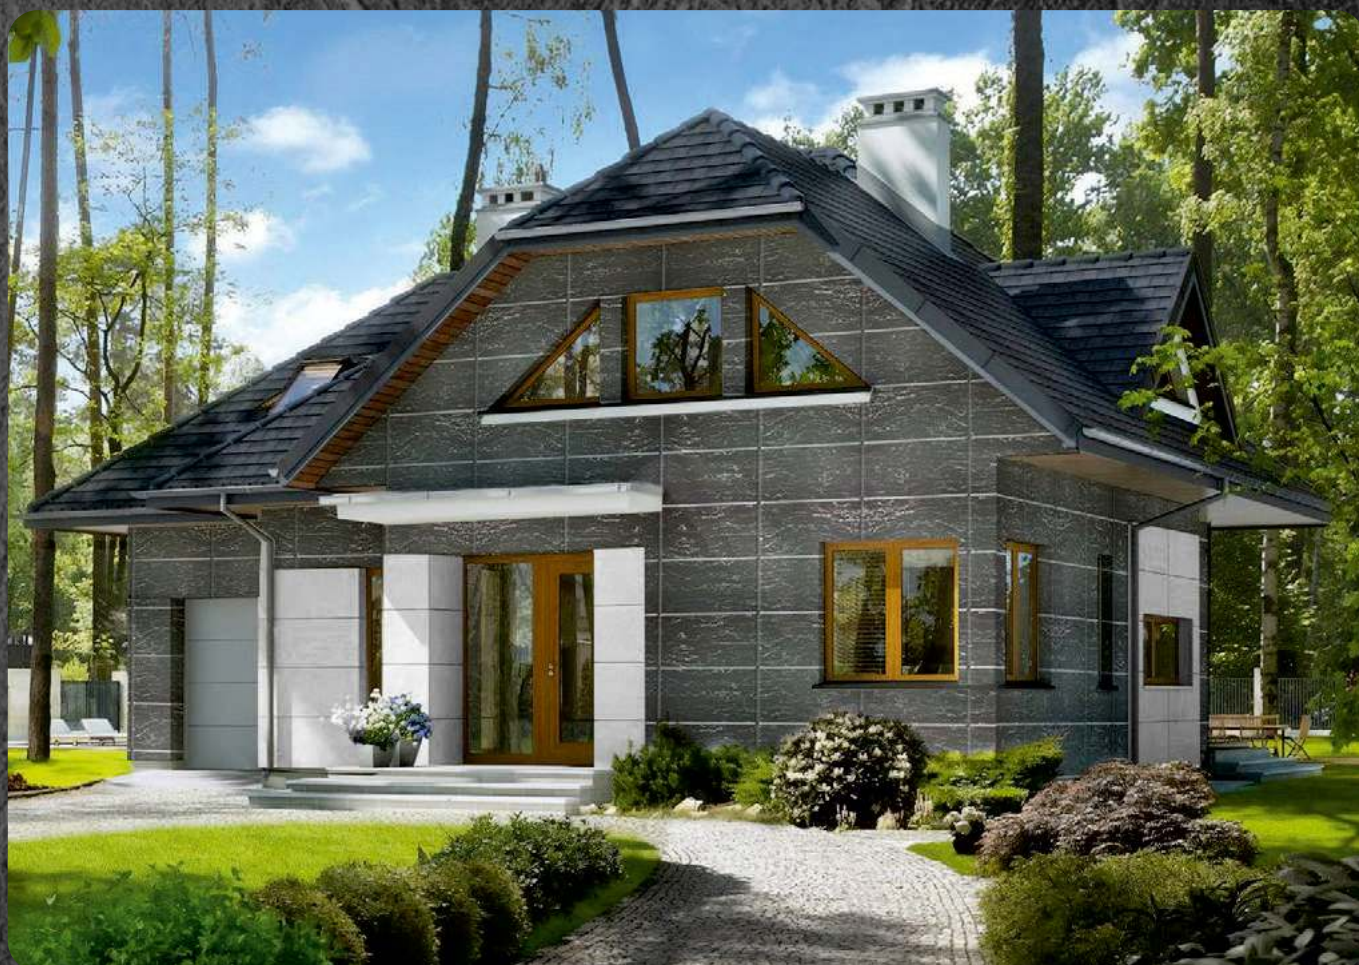

Размер листа мм - 950x550

Площадь листа м² - 0.52

ТЕРМОПАНЕЛИ С РИСУНКОМ

Размер панели мм - 1000x600

Площадь панели м² - 0.6

ARCDECOR

КАМЕННЫЕ ОБОИ

Размер листа мм - 950x2750