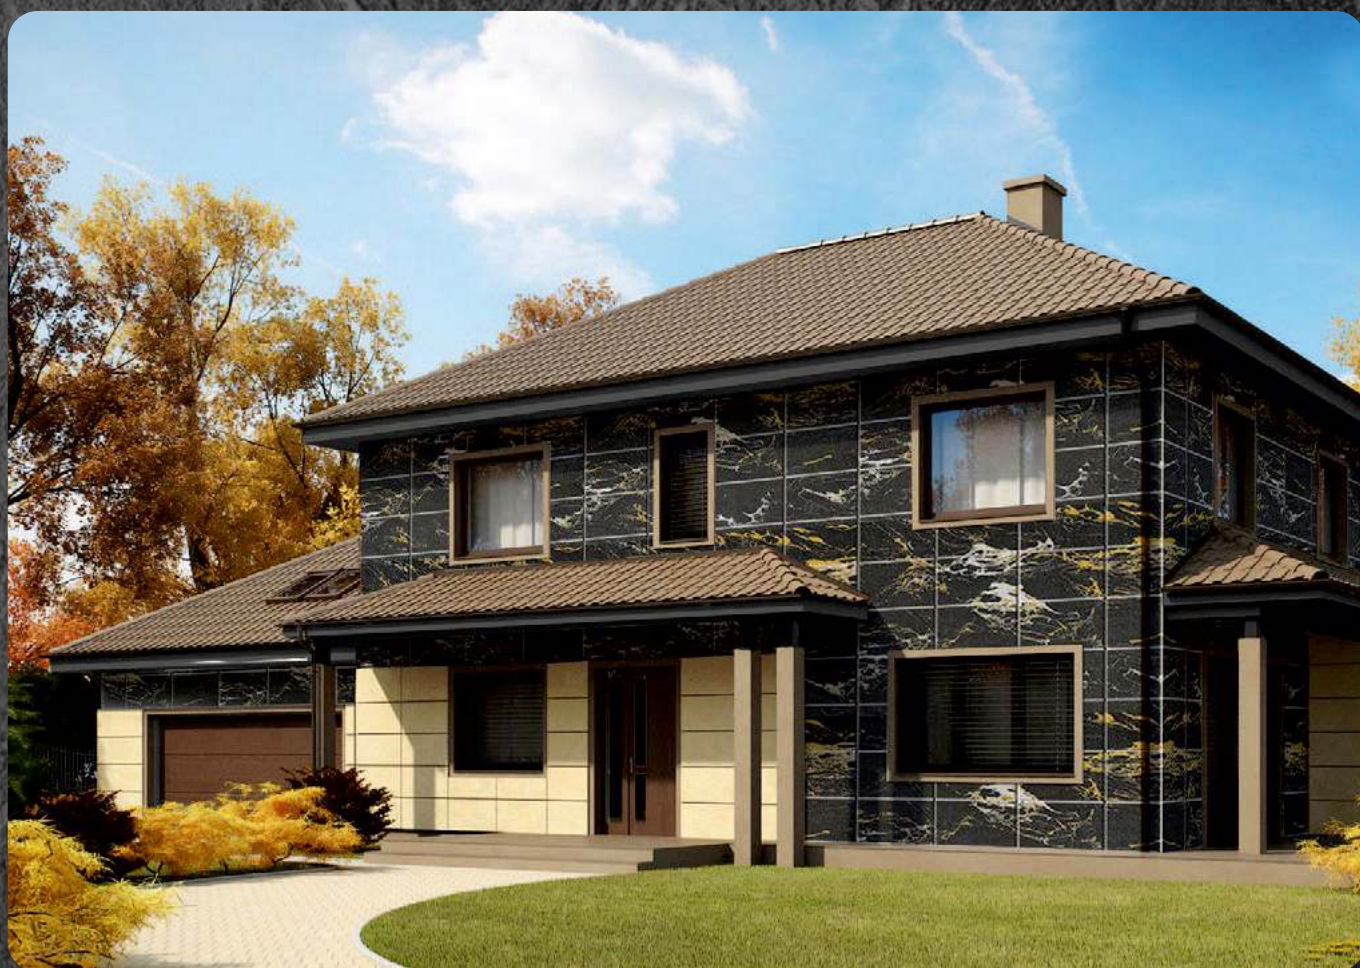

Площадь панели м² - 0.6

ARCDECOR

КАМЕННЫЕ ОБОИ

Размер листа мм - 950x2750

Площадь листа м² - 2.6

ГИБКИЙ КИРПИЧ НА СЕТКЕ

Размер листа мм - 1000x600

Площадь листа м² - 0.6