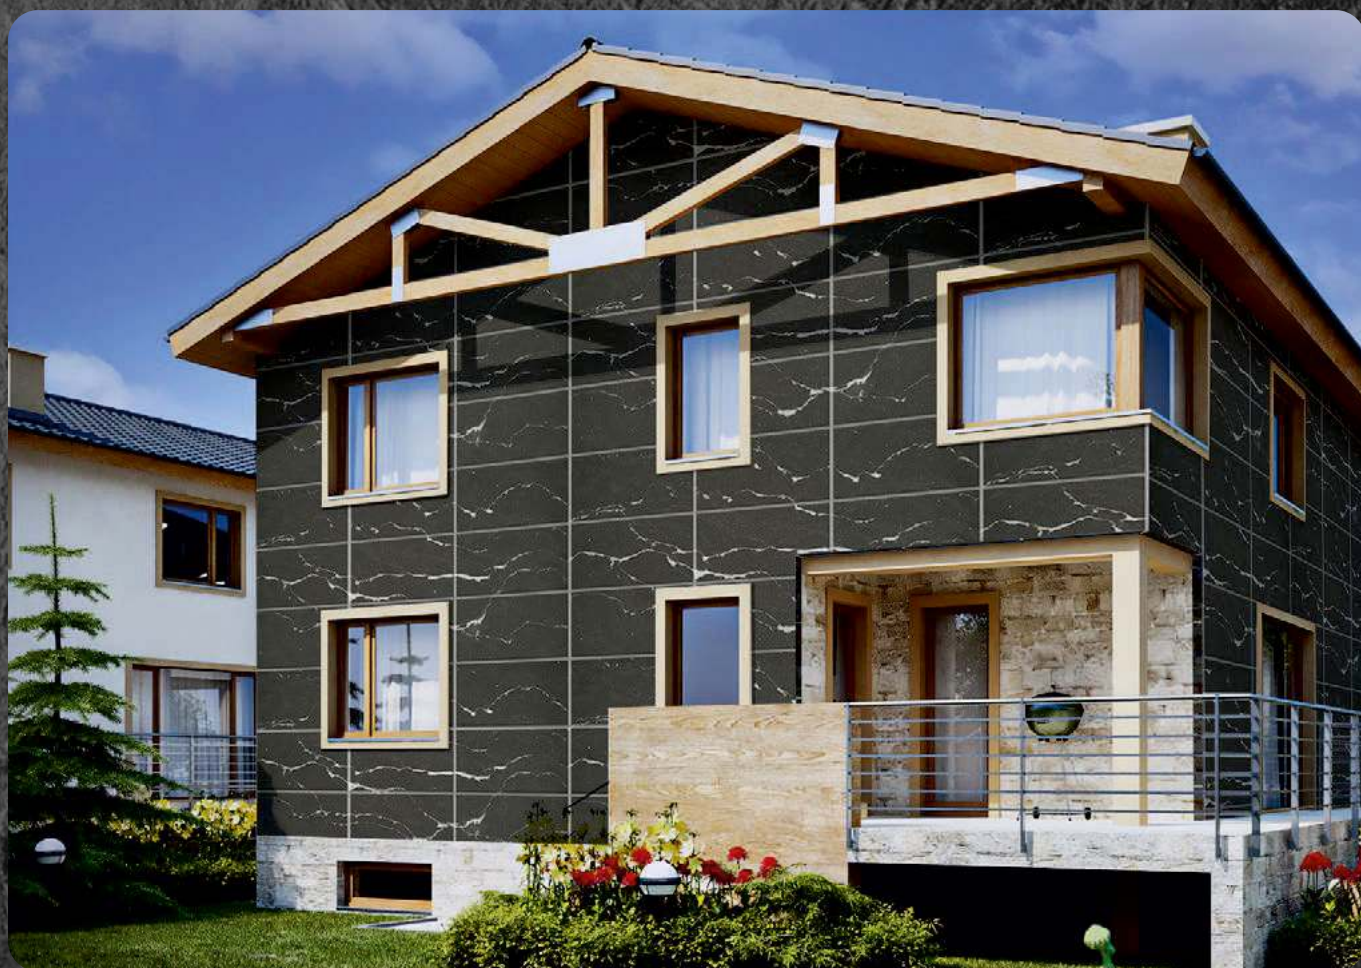

ARCDECOR

РИСУНОК - NT12

ГИБКИЙ КАМЕНЬ

Размер листа мм - 950x550

Площадь листа м² - 0.52

ТЕРМОПАНЕЛИ С РИСУНКОМ

Размер панели мм - 1000x600

Площадь панели м² - 0.6