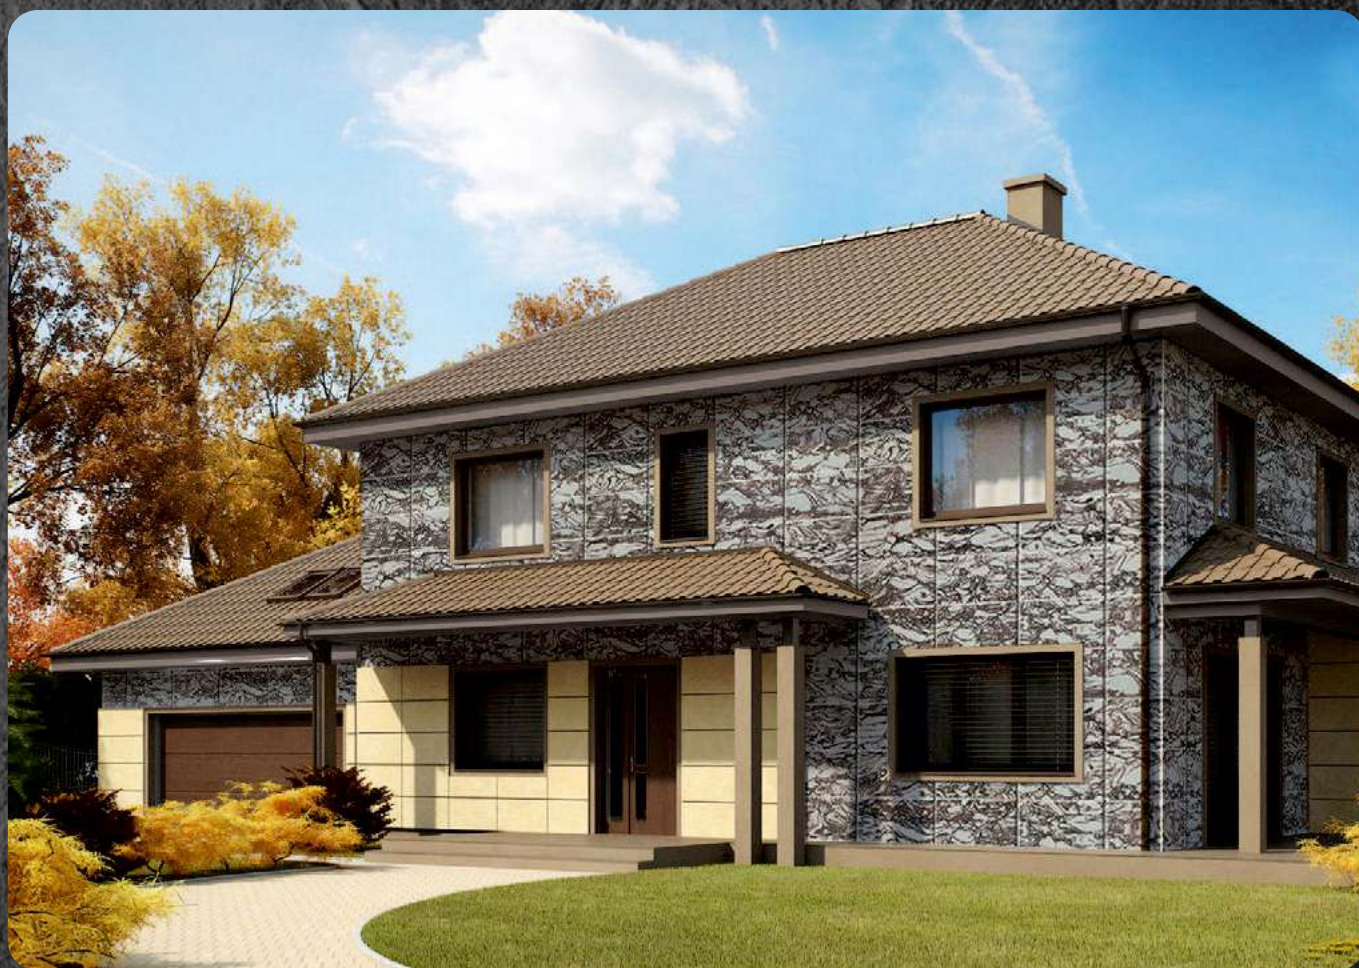

РИСУНОК - NT31

ГИБКИЙ КАМЕНЬ

Размер листа мм - 950x550

Площадь листа м² - 0.52

ТЕРМОПАНЕЛИ С РИСУНКОМ

Размер панели мм - 1000x600

Площадь панели м² - 0.6

ARCDECOR