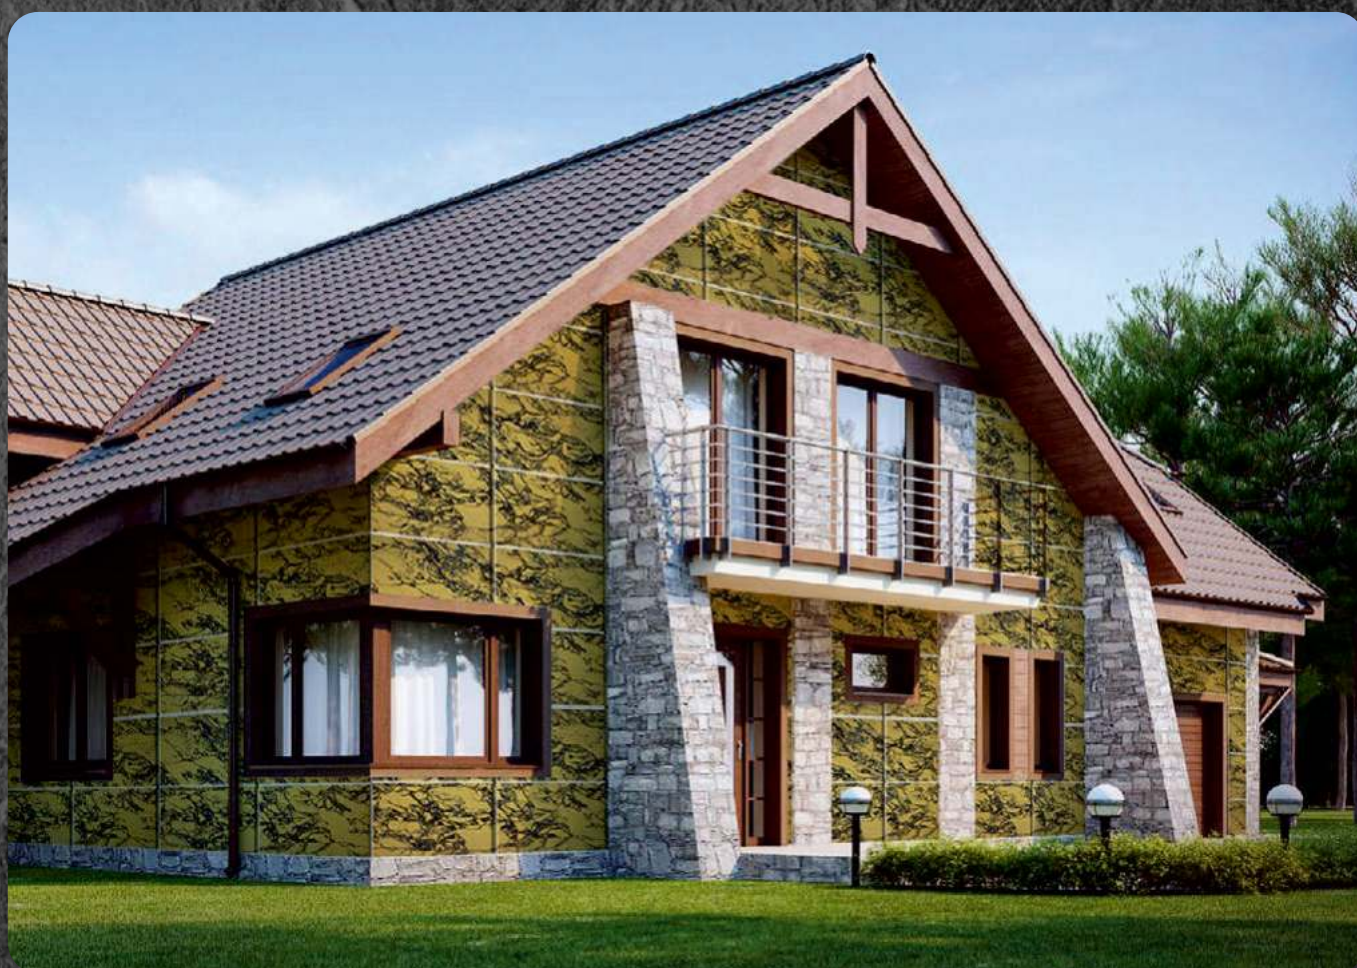

ARCDECOR

РИСУНОК - NT18

ГИБКИЙ КАМЕНЬ

Размер листа мм - 950x550

Площадь листа м² - 0.52

ТЕРМОПАНЕЛИ С РИСУНКОМ

Размер панели мм - 1000x600

Площадь панели м² - 0.6