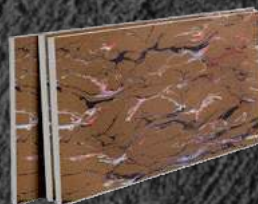

ТЕРМОПАНЕЛИ С РИСУНОКОМ