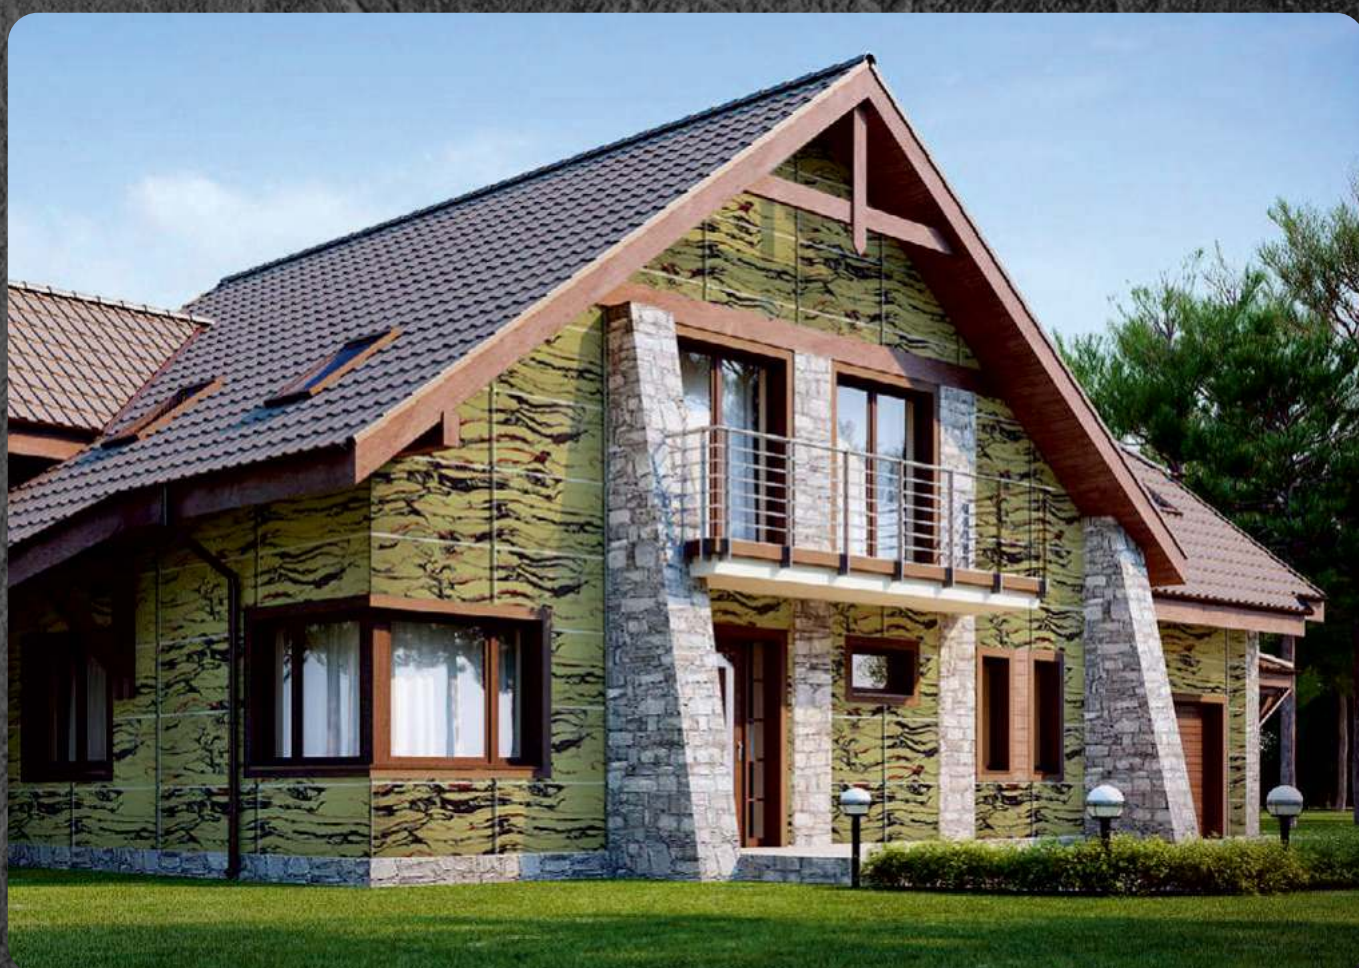

ГИБКИЙ КАМЕНЬ

Размер листа мм - 950x550

Площадь листа м² - 0.52

ТЕРМОПАНЕЛИ С РИСУНКОМ

Размер панели мм - 1000x600

Площадь панели м² - 0.6

ARCDECOR

КАМЕННЫЕ ОБОИ