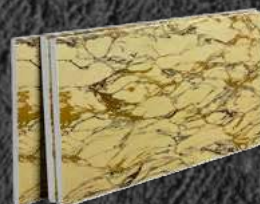

ТЕРМОПАНЕЛИ С РИСУНОМ

Размер панели мм - 1000x600

Площадь панели м² - 0.6