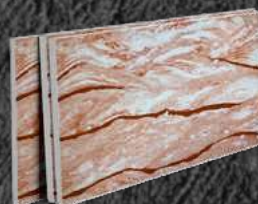

ТЕРМОПАНЕЛИ С РИСУНКОМ

Размер панели мм - 1000x600

Площадь панели m^2 - 0.6