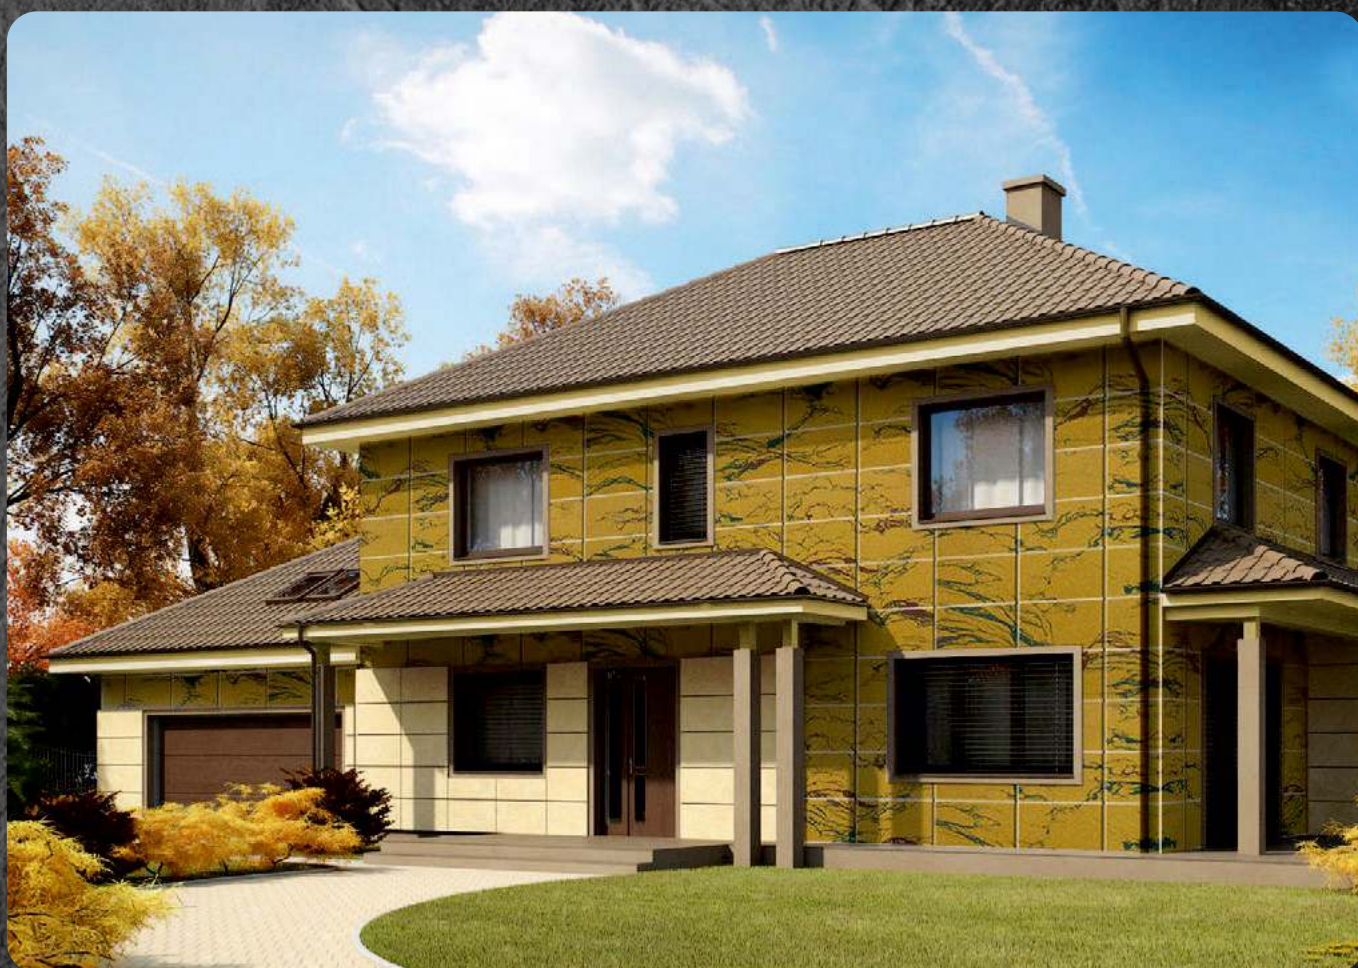

ГИБКИЙ КАМЕНЬ

Размер листа мм - 950x550

Площадь листа м² - 0.52

ТЕРМОПАНЕЛИ С РИСУНКОМ

Размер панели мм - 1000x600

Площадь панели м² - 0.6

ARCDECOR

КАМЕННЫЕ ОБОИ