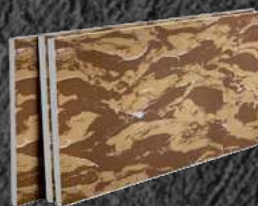

ТЕРМОПАНЕЛИ С РИСУНОК