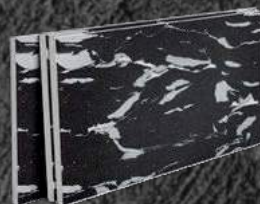

ТЕРМОПАНЕЛИ С РИСУНКОМ

Размер панели мм - 1000x600

Площадь панели м² - 0.6